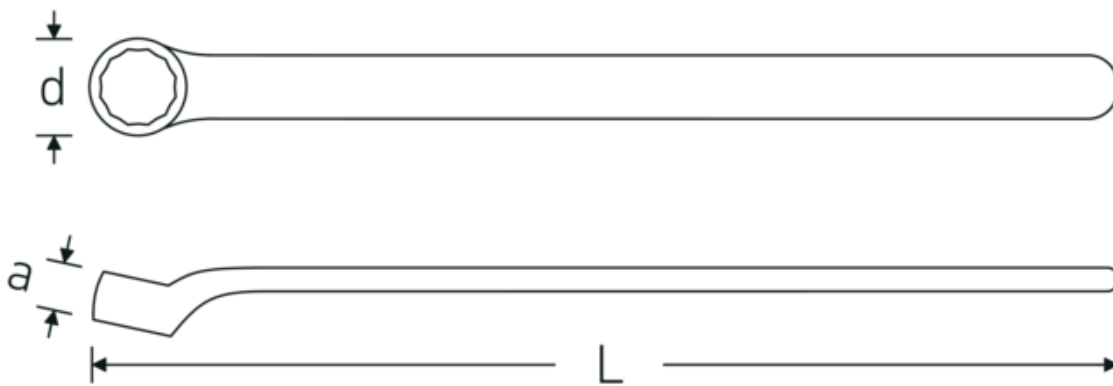

Anti-Slip-Drive

Das AS-Drive-Profil ermöglicht hohe Kraftübertragungen auf die Flanken von Schrauben und Muttern, ohne diese zu beschädigen. Damit wird das Abrunden des Schraubenkopfes verhindert.

Dünnwandige Ringe

Die geringe Wandstärke unserer Ringe erleichtert das Arbeiten an schwer zugänglichen Schraubstellen. Die Ringseiten sind höher als bei genormten Muttern, was ein Festklemmen ausschließt.

Technische Zeichnung.

Technische Attribute.

a	18 mm
d	32 mm
DIN	DIN EN 60900
Länge mm (L)	227,1 mm
Schlüsselweite 1 [mm]	19 mm

Logistikdaten.

Tiefe mm (IFS)	230
Breite mm (IFS)	31
Höhe mm (IFS)	15
WEEE/ElektroG	nicht ear-pflichtig
Länge (verpackt, mm)	280
Breite (verpackt, mm)	100
Höhe (verpackt, mm)	20
Volumen (verpackt, dm3)	0.56 dm3
Art.-Nr.	44190019
Gewicht (brutto, kg)	0,182
Gewicht PAP (kg)	0,000
Gewicht PVC (kg)	0,005
GTIN	4018754254064
Ursprungsland AWR	GERMANY
Ursprungsregion	Nordrhein-Westfalen
Zolltarifnr.	82041100
Packnorm	1
Gewicht (g)	190 g