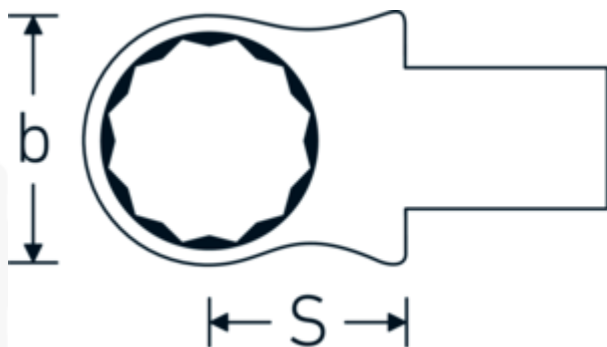

Insteekringsleutel

732/40

Artikelnr. 58224013
GTIN 4018754034192
Model 732/40 13

Aanwijzing.

Insteekringsleutel Maat 13mm Wkz.Aufn.14 x 18

Eigenschappen.

- Voor momentsleutels met vierkante mof
- Vastgezet door penvergrendeling
- Verchroomd over nikkel, duurzaam en spaanbestendig
- Drop gesmeed, gehard en gekoeld in een oliebad
- Extreem veerkrachtig, uitzonderlijk duurzaam

Voordelen.

Voor momentsleutels met vierkantopname

Technische tekening.

Technische kenmerken.

Breedte mm (b)	22.5 mm
Afmeting gereedschapshouder [vierkant inwendig]	14 x 18 mm
Hoogte mm (h)	11 mm
S	25 mm
Sleutelplaatdikte [mm]	13 mm

Logistieke gegevens.

Diepte mm (IFS)	61
Breedte mm (IFS)	30
Hoogte mm (IFS)	21
WEEE/ElektroG	nicht ear-pflichtig
Lengte (verpakt, mm)	67
Breedte (verpakt, mm)	33
Hoogte (verpakt, mm)	22
Volume (verpakt, dm3)	0.048642 dm3
Artikelnr.	58224013
Gewicht (bruto, KG)	0,130
Gewicht PAP (KG)	0,000
Gewicht PVC (KG)	0,002
GTIN	4018754034192
Land van oorsprong AWR	GERMANY
Regio van oorsprong	Nordrhein-Westfalen
Douanetarief nr.	82041100
Verpakkingsstandaard	1
Gewicht (g)	130 g