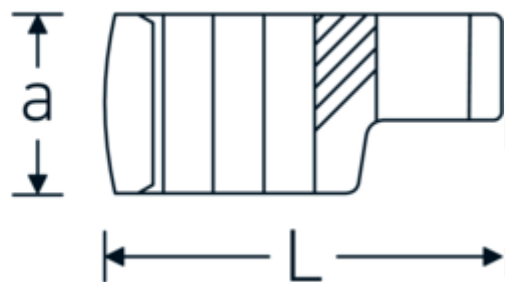

## Crowning-Schlüssel, metrisch

440

Art.-Nr. 03190050

GTIN 4018754141203

Modell 440 50

**Bezeichnung.** 1/2 " Crowring-Schlüssel SW 50mm L.83,2mm

**Eigenschaften.**

- Doppelsechskant mit AS-Drive-Profil
- Chrome Alloy Steel, verchromt

## Technische Zeichnung.

## Technische Attribute.

a	27,5 mm
Antriebsvierkant innen (Zoll)	1/2 "
Breite mm (b)	70,5 mm
Länge mm (L)	83,2 mm
S	44,1 mm
Schlüsselweite [mm]	50 mm
W	39,7 mm

## Logistikdaten.

Tiefe mm (IFS)	82
Breite mm (IFS)	60
Höhe mm (IFS)	26
WEEE/ElektroG	nicht ear-pflichtig
Länge (verpackt, mm)	82
Breite (verpackt, mm)	60
Höhe (verpackt, mm)	26

<b>Volumen (verpackt, dm3)</b>	0.12792 dm3
<b>Art.-Nr.</b>	03190050
<b>Gewicht (brutto, kg)</b>	0,295
<b>Gewicht PAP (kg)</b>	0,000
<b>Gewicht PVC (kg)</b>	0,004
<b>GTIN</b>	4018754141203
<b>Ursprungsland AWR</b>	GERMANY
<b>Ursprungsregion</b>	Nordrhein-Westfalen
<b>Zolltarifnr.</b>	82042000
<b>Packnorm</b>	1
<b>Gewicht (g)</b>	295 g