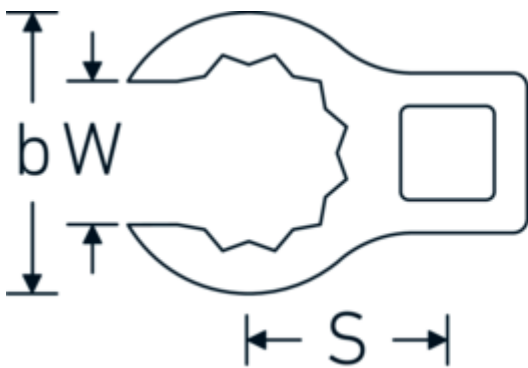

## Crowning-Schlüssel, metrisch

440

Art.-Nr. 03190050

GTIN 4018754141203

Modell 440 50

**Bezeichnung.** 1/2 " Crowring-Schlüssel SW 50mm L.83,2mm

**Eigenschaften.**

- Doppelsechskant mit AS-Drive-Profil
- Chrome Alloy Steel, verchromt

## Technische Zeichnung.

## Technische Attribute.

a	27,5 mm
Antriebsvierkant innen (Zoll)	1/2 "
Breite mm (b)	70,5 mm
Länge mm (L)	83,2 mm
S	44,1 mm
Schlüsselweite [mm]	50 mm
W	39,7 mm