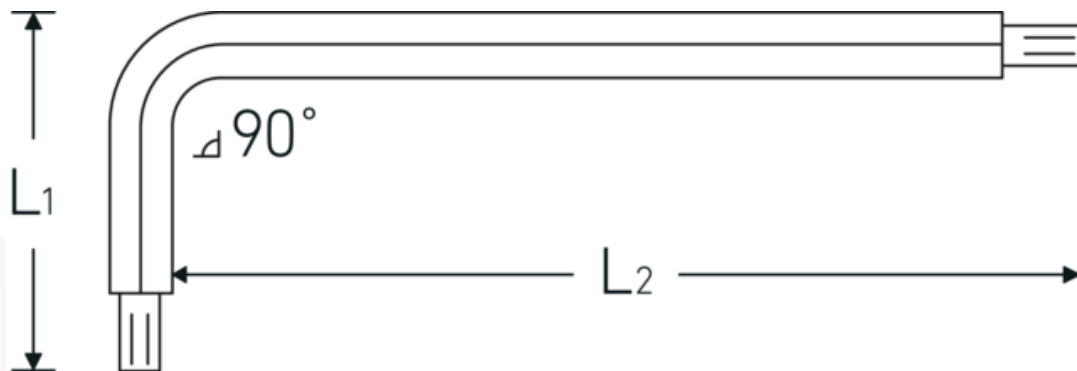

Chiavi a barra esagonale piegate con testa sferica

10767

Nr. art **43263003**
GTIN **4018754332793**
Modello **10767 3 KUGELKOPF-
WINKELSCHRAUBENDREHER
SECHSKANT**

Designazione.

Giravite piegato ad angolo con testa sferica Esagono di uscita 3mm Lar.20mm x 124mm

Descrizione.

- per viti con esagono interno
- con testa sferica all'estremità del lato lungo
- angolo orientabile fino a 25° per ogni lato
- Chrom-Vanadium, brunite

Vantaggi.

per viti a brugola esagonali

Disegno tecnico.

Attributi tecnici.

Profilo di uscita	Esagonale
Uscita esagono esterno (mm)	3 mm
L1	20 mm
L2	124 mm

Dati logistici.

Profondità mm (IFS)	125
Larghezza mm (IFS)	22
Altezza mm (IFS)	3
Lunghezza (imballata, mm)	125
Larghezza (imballata, mm)	22
Altezza (imballata, mm)	3
Volume (imballato, dm3)	0.00825 dm3
N° Art.	43263003
Peso (lordo, kg)	0,088
Peso PAP (kg)	0,000
Peso PVC (kg)	0,002
GTIN	4018754332793
Paese di origine AWR	GERMANY
Regione di origine	Nordrhein-Westfalen
RAEE/Legge sull'elettricità	nicht ear-pflichtig
N. tariffa doganale	82054000
Standard di imballaggio	10
Peso [mm]	8 g