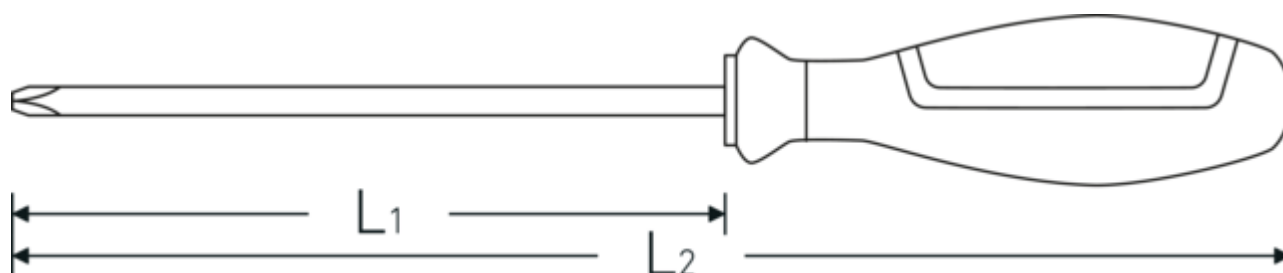

Wyjątkowe wykonanie.

Ostrza wykonane są z wyjątkowo cienkiej, przemysłowej stali stopowej chromowej, całościowo hartowanej i tak zamocowanej w rękojeści, że tam nie spadają.

Technologie i cechy wydajnościowe.

Atrybuty techniczne.

Profil wyjściowy	POZIDRIV/SUPADRIV®
DIN	DIN ISO 8764-1, -2, ISO 8764-1, -2
Rozmiar profilu wyjściowego	PZ0
L1	60 mm
L2	145 mm

Dane logistyczne.

Głębokość mm (IFS)	147
Szerokość mm (IFS)	20
Wysokość mm (IFS)	20
Długość (w opakowaniu, mm)	180
Szerokość (w opakowaniu, mm)	77
Wysokość (w opakowaniu, mm)	42
Objętość (w opakowaniu, dm ³)	0.58212 dm ³
Art. nr	46403000
Waga (brutto, kg)	0,264
Waga PAP (kg)	0,051
Waga PVC (kg)	0,000
GTIN	4018754277933
Kraj pochodzenia AWR	GERMANY
Region pochodzenia	Nordrhein-Westfalen
WEEE/ElektroG	nicht ear-pflichtig
Nr taryfy celnej	82054000
Standard pakowania	10
Waga (g)	35 g