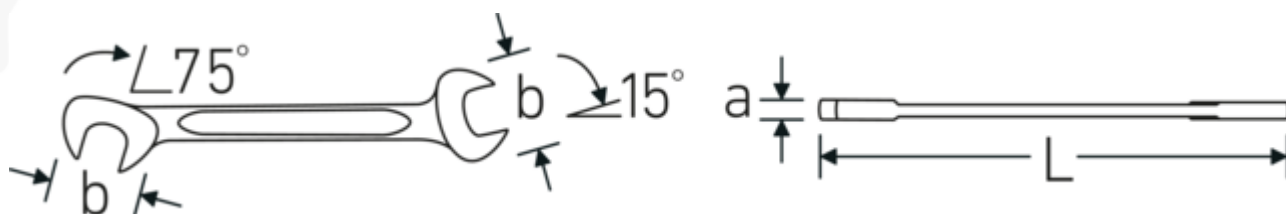

### Dobbelt T-profil

Vores kombinations- og ringgaffelnøgler har en ekstra fordybning i midten af værktøjet. Ligesom princippet med en dobbelt T-bjælke giver dette en enorm bæreevne og maksimal styrke, samtidig med at vægten reduceres.

### Offset Shaft Design

Vores skruenøgler er specielt designet med ekstra forstærkning i de belastningszoner, hvor den største kraft anvendes - nemlig ved forbindelsen mellem kæben og skaftet - for at forhindre deformation.

## Tekniske egenskaber.

a	3 mm
Bredde mm. (b)	24.2 mm
Længde mm. (L)	116 mm
Kæbeposition	15/75 °
Nøglestørrelse 1 [mm.]	12 mm
Nøglestørrelse 2 [mm.]	12 mm