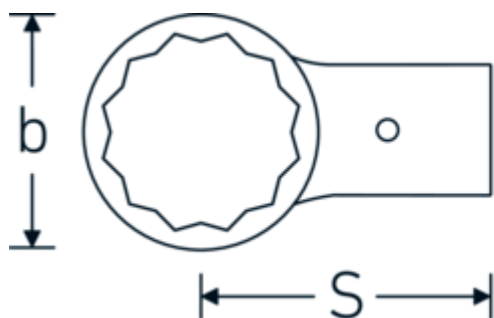

Ring-indstiksværktøj

732/80

Art. nr. 58228055
GTIN 4018754109586
Model 732/80 55

Betegnelse.

Ring-indstiksværktøj Str. 55mm Værktøjshold.24,5 x 28

Fordele.

Til momentnøgler beregnet til indstiksværktøj

Teknisk tegning.

Tekniske egenskaber.

| | |
|---|--------------|
| Bredde mm. (b) | 84 mm |
| Str. på værktøjsholder udvendig firkant | 24,5 x 28 mm |
| Højde mm. (h) | 21 mm |
| S | 95 mm |
| Nøglestørrelse [mm.] | 55 mm |