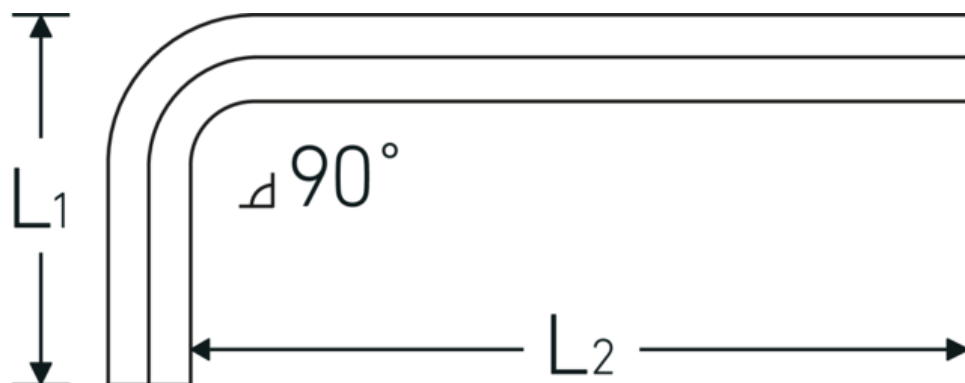

Sechskant-Winkelschraubendreher

10760

Art.-Nr. **43153250**
 GTIN **4018754332106**
 Modell **10760 2.5**
WINKELSCHRAUBENDREHER
SECHSKANT

Bezeichnung. Sechskant-Winkelschraubendreher Abtriebssechskant 2,5mm L.20,5mm x 58,5mm

Eigenschaften.

- für **metrische** Innensechskantschrauben
- Chrome Alloy Steel, vernickelt (0,9 mm brüniert)
- DIN ISO 2936

Technische Zeichnung.

Technische Attribute.

Abtriebsprofil	Sechskant
Abtriebssechskant außen (mm)	2,5 mm
DIN	DIN ISO 2936
L1	20,5 mm
L2	58,5 mm

Logistikdaten.

Tiefe mm (IFS)	57
Breite mm (IFS)	20
Höhe mm (IFS)	3
WEEE/ElektroG	nicht ear-pflichtig
Länge (verpackt, mm)	175
Breite (verpackt, mm)	100

Höhe (verpackt, mm)	4
Volumen (verpackt, dm³)	0.07 dm ³
Art.-Nr.	43153250
Gewicht (brutto, kg)	0,034
Gewicht PAP (kg)	0,000
Gewicht PVC (kg)	0,004
GTIN	4018754332106
Ursprungsland AWR	GERMANY
Ursprungsregion	Nordrhein-Westfalen
Zolltarifnr.	82054000
Packnorm	10
Gewicht (g)	4 g