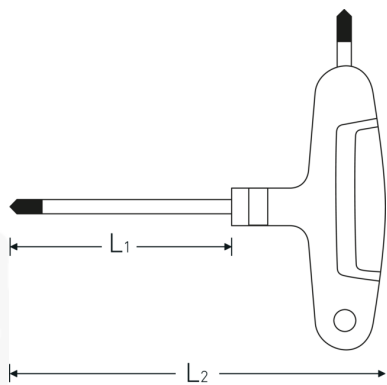

## Giravite TORX® a due teste

10769

Nr. art **43293020**  
GTIN **4018754319473**  
Modello **10769 T20**

### Designazione.

Giravite TORX® a due teste T20 Lar.100mm

### Descrizione.

- con impugnatura a 3 componenti
- per viti TORX® per interni
- Cromo-vanadio, cromo opaco
- punta nera

## Attributi tecnici.

<b>Profilo di uscita</b>	TORX®
<b>Dimensioni Profilo di uscita</b>	T20
<b>L1</b>	100 mm
<b>L2</b>	125 mm