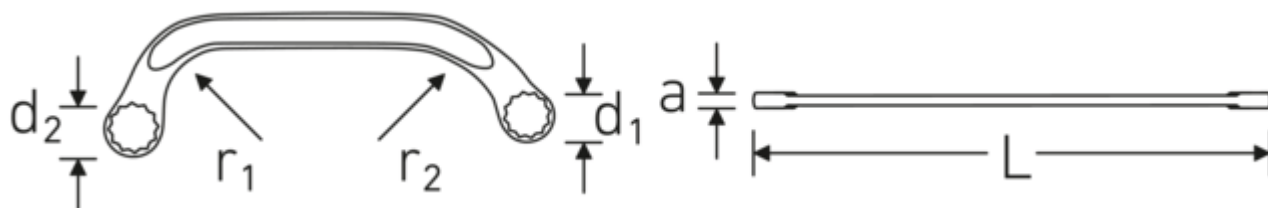

### Anti-Slip-Drive

Den speciella AS-Drive-profilen möjliggör hög kraftöverföring till skruvarnas och bultarnas ytor utan att skada dem. Detta förhindrar också att skruvhuvudet slits av.

### Tunnväggiga ringar

Ringens tunna väggdiameter underlättar arbete i trånga utrymmen. Ringsidorna är högre än standardmuttrarna, vilket förhindrar klämning.

## Technical Attributes.

a	7,5 mm
Utgångsprofil	tolvkant AS-drive
d1	21 mm
d2	24,5 mm
Längd mm (L)	179 mm
r1	36 mm
r2	64 mm
Nyckelstorlek 1 [mm]	14 mm
Nyckelstorlek 2 [mm]	17 mm