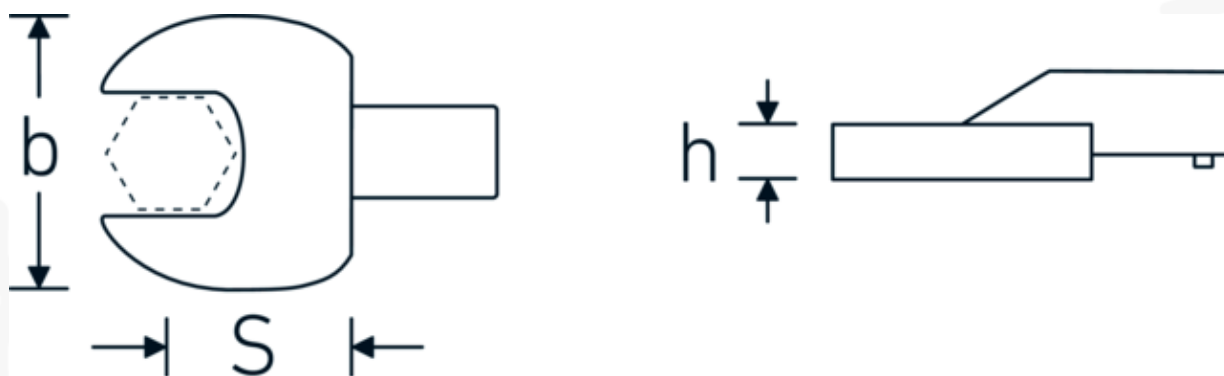

Embout à fourche

731/100

Réf. n° 58211050

GTIN 4018754238729

Modèle 731/100 SW 50

Désignation.

Clé plate à emboîter Taille 50mm Porte Outil 22 x 28

Caractéristiques.

- Pour clés dynamométriques avec prise carrée
- Fixation par goupille de sécurité
- Chromage sur nickel, durable et résistant à l'écaillage
- Forgé dans la matrice, trempé et refroidi en bain d'huile
- Extrêmement résistant, exceptionnellement durable

Avantages.

Pour les clés dynamométriques à embout carré

Dessin technique.

Attributs techniques.

Largeur mm (b)	104 mm
Taille du porte-outil [carré intérieur]	22 x 28 mm
Hauteur mm (h)	18 mm
S	55 mm
Ouverture [mm]	50 mm

Données logistiques.

Profondeur mm (IFS)	120
Largeur	105
Hauteur mm (IFS)	31
WEEE/ElektroG	nicht ear-pflichtig
Longueur (emballé, mm)	121
Largeur (emballé, mm)	105
Hauteur (emballé, mm)	32
Volume (emballé, dm3)	0.40656 dm3
Réf. n°	58211050
Poids (brut, kg)	1,100
Poids PAP (kg)	0,000
Poids PVC (kg)	0,006
GTIN	4018754238729
Pays d'origine AWR	GERMANY
Région d'origine	Nordrhein-Westfalen
Position tarifaire	82041100
Emballage	1
Poids	1073 g