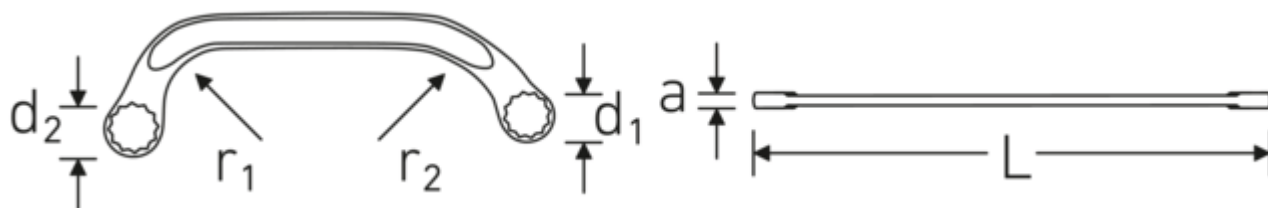

Stjernenøkkel STARTER

STARTER 27

Varenr. **41091517**
GTIN **4018754022076**
Model **STARTER 27 15 x 17**

Label. Dobbel ringnøkkel STARTER Str. 15 x 17 mm L.184mm

Features.

- ISO 3318
- kromlegert stål, forkrommet

Advantages.

ISO 3318 ISO 3318

Technologies and features.

Anti-Slip-Drive

Den spesielle AS-Drive profilen gir høy kraftoverføring til skrue- og boltflatene uten å skade dem. Dette hindrer også at skruehodet rives av.

Tynnvegget ring

Ringenes tynne veggdiаметer gjør det enklere å arbeide på trange steder. Ringsidene er høyere enn standardmuttere, noe som hindrer fastklemming.

Technical Drawing.

Technical Attributes.

a	7,5 mm
Utgangsprofil	Dobbel sekskant AS-stasjon
d1	22,5 mm
d2	25 mm
Lengde mm (L)	184 mm
r1	38 mm
r2	66 mm
Nøkkelstørrelse 1 [mm]	15 mm
Nøkkelstørrelse 2 [mm]	17 mm

Logistics data.

Dybde mm (IFS)	183
Bredde mm (IFS)	65
Høyde mm (IFS)	8
Längd (packad, mm)	185
Bredde (pakket, mm)	67
Høyde (pakket, mm)	65
Volum (pakket, dm ³)	0.805675 dm ³
Varenr.	41091517
Vekt (brutto, kg)	0,960
Vekt PAP (kg)	0,000
Vekt PVC (kg)	0,011
GTIN	4018754022076
Opprinnelsesland AWR	GERMANY
Opprinnelsesregion	Nordrhein-Westfalen
WEEE/ElektroG	nicht ear-pflichtig
Tolltariff nr.	82041100
Emballasjestandard	10
Vekt (g)	96 g