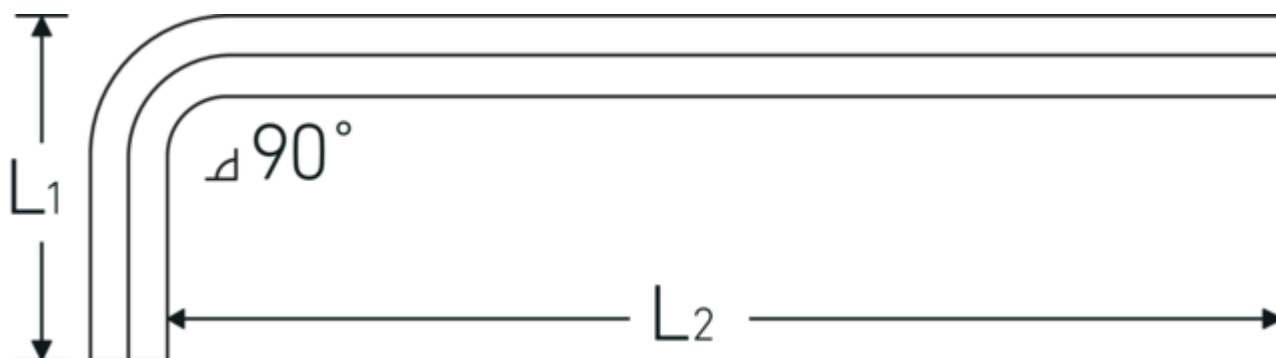

10765

Nr. art **43213008**
 GTIN **4018754332496**
 Modello **10765 8**
WINKELSCHRAUBENDREHER
SECHSKANT

Designazione.

Cacciavite ad angolo esagonale Esagono di uscita 8mm Lar.36mm x 200mm

Disegno tecnico.

Attributi tecnici.

Uscita esagono esterno (mm)	8 mm
DIN	DIN ISO 2936
L1	36 mm
L2	200 mm

Dati logistici.

Profondità mm (IFS)	205
Larghezza mm (IFS)	43
Altezza mm (IFS)	9
Lunghezza (imballata, mm)	340
Larghezza (imballata, mm)	106
Altezza (imballata, mm)	10
Volume (imballato, dm3)	0.3604 dm3
N° Art.	43213008
Peso (lordo, kg)	1,004
Peso PAP (kg)	0,000

Peso PVC (kg)	0,008
GTIN	4018754332496
Paese di origine AWR	GERMANY
Regione di origine	Nordrhein-Westfalen
RAEE/Legge sull'elettricità	nicht ear-pflichtig
N. tariffa doganale	82054000
Standard di imballaggio	10
Peso [mm]	100 g