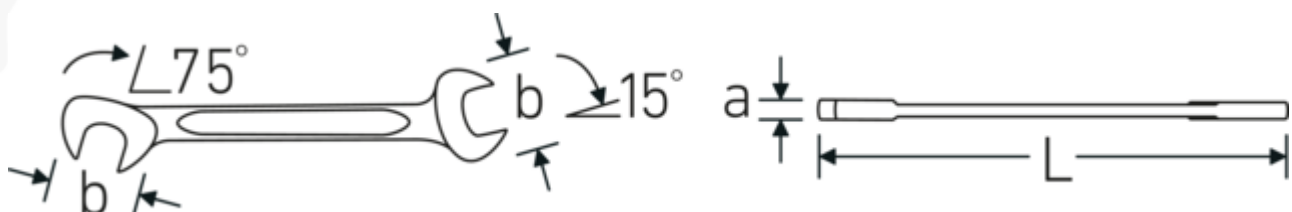

Dubbele steeksleutel klein ELECTRIC, metrisch

ELECTRIC 12

Artikelnr. **40060505**
GTIN **4018754018567**
Model **ELECTRIC 12 5**

Aanwijzing.

Dubbele steeksleutel klein ELECTRIC Maat 5 mm L.78mm

Eigenschappen.

- Chrome-Alloy-Steel, verchromd

Technologieën en kenmerken.

Dubbel-T-profiel

Onze combinatie- en ringsleutels hebben een extra uitsparing in het midden van het gereedschap. Vergelijkbaar met het principe van een dubbele T-balk biedt dit een enorme overdrachtscapaciteit en maximale sterkte bij een lager gewicht.

Offset Shaft Design

Onze steeksleutels zijn speciaal ontworpen met extra versterking in de belastingszones waar de meeste kracht wordt uitgeoefend - namelijk bij de verbinding tussen de bek en de steel - om vervorming te voorkomen.

Technische tekening.

Technische kenmerken.

a	2 mm
Breedte mm (b)	12.6 mm
Lengte mm (L)	78 mm
Positie bek	15/75 °
Flatbreedte 1 [mm]	5 mm
Breedte over vlakken 2 [mm]	5 mm

Logistieke gegevens.

Diepte mm (IFS)	78
Breedte mm (IFS)	13
Hoogte mm (IFS)	2
Lengte (verpakt, mm)	90
Breedte (verpakt, mm)	40
Hoogte (verpakt, mm)	10
Volume (verpakt, dm3)	0.036 dm3
Artikelnr.	40060505
Gewicht (bruto, KG)	0,073
Gewicht PAP (KG)	0,000
Gewicht PVC (KG)	0,002
GTIN	4018754018567
Land van oorsprong AWR	GERMANY
Regio van oorsprong	Nordrhein-Westfalen
WEEE/ElektroG	nicht ear-pflichtig
Douanetarief nr.	82041100
Verpakkingsstandaard	10
Gewicht (g)	7 g