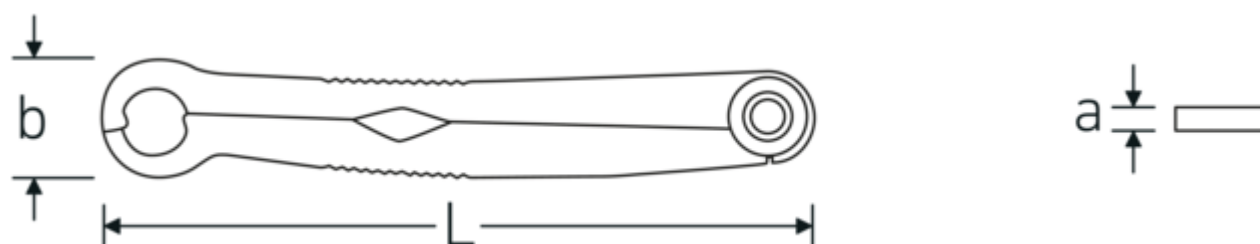

- 175 x 350 x 35 mm
- 6 pièces

Avantages.

Avec le Tool Control System, les outils sont rangés dans des plateaux de sécurité en mousse résistante aux produits chimiques et comportant des découpes tridimensionnelles de grande précision

Points forts du produit.

Commandez et vérifiez.

Le set est organisé en toute sécurité dans des inserts en mousse TCS STAHLWILLE. Ces inserts durables résistent aux produits chimiques et disposent d'évidements précis pour chaque outil. Le dessous jaune accrocheur des inserts TCS sert de surface de signalisation pour un contrôle rapide de l'exhaustivité du set.

Technologies et caractéristiques de performance.

Tool Control System

Le système d'insert modulaire intelligent protège et organise les outils dans les caisses à outils, les chariots d'atelier et les établis d'atelier. Les inserts en mousse bicolore permettent de vérifier rapidement et facilement que les outils sont complets.

Dessin technique.

Attributs techniques.

Nombre d'outils	6 pcs.
p. ex. de la plus petite à la plus grande ouverture de clé	10-19
Façon d'écrire Exemple : 10 - 22	
Largeur mm (b)	175 mm
Hauteur mm (h)	35 mm
Longueur mm (L)	350 mm
Jeu de cloisons pour tiroirs	1/3