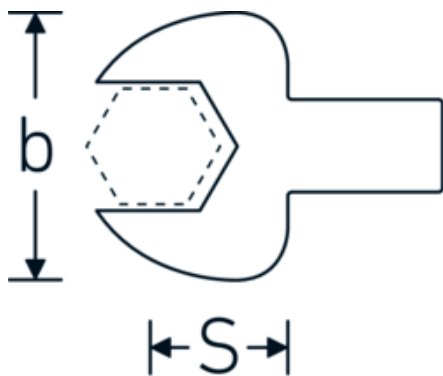

Gaffel-indstiksværktøj

731/10

Art. nr. 58211010
GTIN 4018754033829
Model 731/10 10

Betegnelse.

Gaffel-indstiksværktøj Str. 10mm Værktøjshold.9 x 12

Fordele.

Til momentnøgler med firkantet indstik

Teknisk tegning.

Tekniske egenskaber.

Bredde mm. (b)	26 mm
Værktøjsholderens størrelse [indvendig firkant]	9 x 12 mm
Højde mm. (h)	5,5 mm

Logistiske data.

Dybde mm. (IFS)	40
Bredde mm. (IFS)	26
Højde mm. (IFS)	15
WEEE/ElektroG	nicht ear-pflichtig

S	17,5 mm	Længde (pakket, mm.)	46
Nøglestørrelse [mm.]	10 mm	Bredde (pakket, mm.)	29
		Højde (pakket, mm.)	16
		Volym (förpackad, dm3)	0.021344 dm3
		Art. nr.	58211010
		Vægt (brutto, kg)	0,045
		Vægt PAP (kg)	0,000
		Vægt PVC (kg)	0,002
		GTIN	4018754033829
		Oprindelsesland AWR	GERMANY
		Oprindelsesregion	Nordrhein-Westfalen
		Toldtarif nr.	82041100
		Pakkestandard	1
		Vægt (g)	42 g