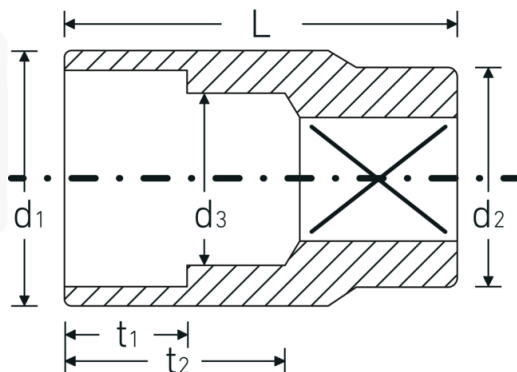

Steckschlüsseinsätze 1/2", metrisch

52

Art.-Nr. 03030016

GTIN 4018754005888

Modell 52 16

Bezeichnung. 1/2 " Steckschlüsseinsatz SW 16mm L.38mm

Eigenschaften.

- Sechskant mit AS-Drive-Profil
- 1/2" Innenvierkant-Antrieb
- HPQ® Hochleistungsstahl, verchromt
- DIN 3124 / ISO 2725-1 / ASME B 107.5M / DIN EN 3709

Technische Zeichnung.

Technische Attribute.

Abtriebsprofil	Sechskant AS-Drive
Antriebsvierkant innen (Zoll)	1/2 "
d1	22,4 mm
d2	23,7 mm
d3	15 mm
DIN	DIN 3124 / ISO 2725-1, ASME B 107.5M, DIN EN 3709
Länge mm (L)	38 mm
Schlüsselweite [mm]	16 mm
t1	13,5 mm
t2	19,6 mm

Logistikdaten.

Tiefe mm (IFS)	38
Breite mm (IFS)	23
Höhe mm (IFS)	23
WEEE/ElektroG	nicht ear-pflichtig
Länge (verpackt, mm)	128
Breite (verpackt, mm)	58
Höhe (verpackt, mm)	40
Volumen (verpackt, dm3)	0.29696 dm3
Art.-Nr.	03030016
Gewicht (brutto, kg)	0,680
Gewicht PAP (kg)	0,000
Gewicht PVC (kg)	0,006
GTIN	4018754005888
Ursprungsland AWR	GERMANY
Ursprungsregion	Nordrhein-Westfalen
Zolltarifnr.	82042000
Packnorm	10
Gewicht (g)	65 g