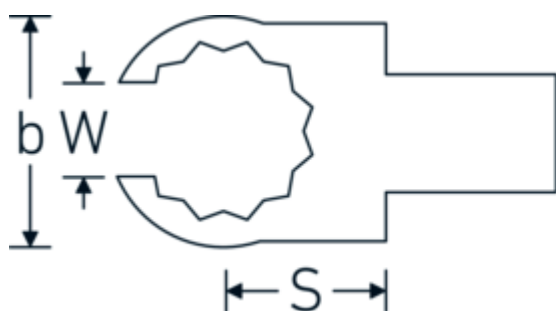

## OPEN RING-Einsteckwerkzeug

**733/10**

Art.-Nr. **58231021**  
GTIN **4018754085170**  
Modell **733/10 21**

### Bezeichnung.

OPEN RING-Einsteckwerkzeug SW 21mm Wkz.Aufn.9 x 12

### Eigenschaften.

- Doppelsechskant mit AS-Drive-Profil
- für Drehmomentschlüssel mit Vierkantaufnahme
- Verchromung über Nickel, dauerhaft und abplatzsicher
- im Gesenk geschmiedet, gehärtet und im Ölbad abgekühlt
- stark belastbar, außergewöhnlich langlebig

### Technische Attribute.

Breite mm (b)	38,5 mm
Größe Wkz.-Aufnahme [Innenvierkant]	9 x 12 mm
Höhe mm (h)	15 mm
S	20 mm
Schlüsselweite [mm]	21 mm