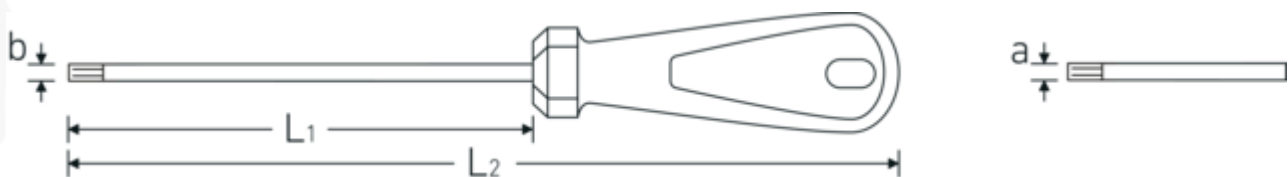

## Technical Attributes.

<b>Drive profile</b>	TORX® B0
<b>Size of output profile</b>	T40
<b>L1</b>	115 mm
<b>L2</b>	240 mm