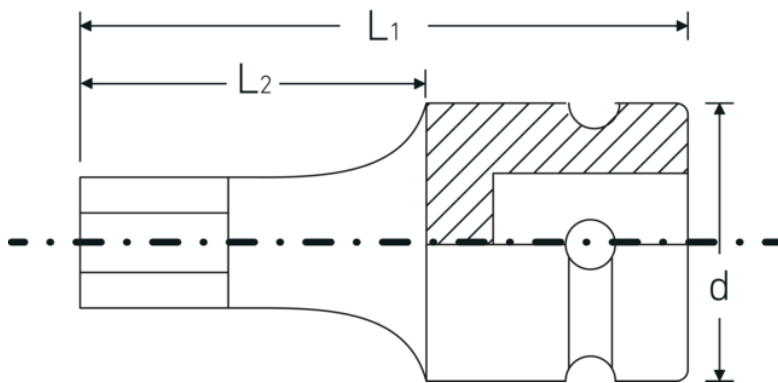

IMPACT-Schraubendrehereinsätze 1/2"

54IMP

Art.-Nr. 23050006

GTIN 4018754233809

Modell 54 IMP 6

Bezeichnung.

IMPACT-Schraubendrehereinsatz 1/2 " 6 mm L.40mm

Eigenschaften.

- für Innensechskantschrauben
- 1/2" Innenvierkant-Antrieb
- Chrome Alloy Steel, brüniert

Produkt-Highlights.

Optimierte Funktionalität.

Alle IMPACT-Steckschlüsseinsätze verfügen über eine durchgehende Querbohrung für den Verbindungsstift sowie eine tiefe Rille für den Sicherungs-Gummiring. Der Sicherungsstift wird bei der Anwendung nicht belastet.

Hohe Passgenauigkeit.

Die hohe Passgenauigkeit durch enge Toleranzen garantiert eine optimale, spielfreie Übertragung der Kräfte auf den Steckschlüsseinsatz.

Technische Zeichnung.

Technische Attribute.

Abtriebsprofil	Sechskant
Abtriebssechskant außen (mm)	6 mm
Antriebsvierkant innen (Zoll)	1/2 "
d	25 mm
L1	40 mm
L2	20 mm

Logistikdaten.

Tiefe mm (IFS)	38
Breite mm (IFS)	25
Höhe mm (IFS)	25
WEEE/ElektroG	nicht ear-pflichtig
Länge (verpackt, mm)	135
Breite (verpackt, mm)	26
Höhe (verpackt, mm)	26
Volumen (verpackt, dm3)	0.09126 dm3
Art.-Nr.	23050006
Gewicht (brutto, kg)	0,294
Gewicht PAP (kg)	0,000
Gewicht PVC (kg)	0,006
GTIN	4018754233809
Ursprungsland AWR	TAIWAN, PROVINCE OF CHINA
Ursprungsregion	Ausländischer Ursprung
Zolltarifnr.	82042000
Packnorm	5
Gewicht (g)	59 g