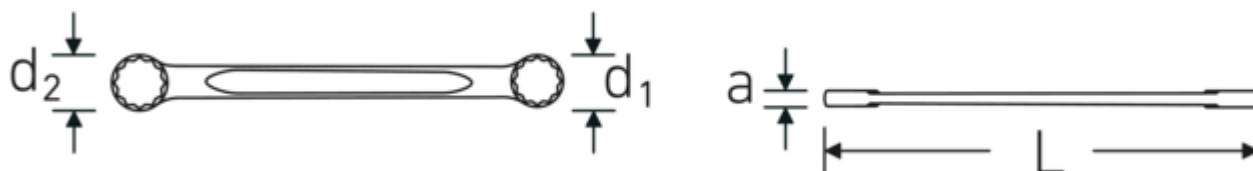

Atrybuty techniczne.

a	9 mm
Profil wyjściowy	Nasadka podwójna sześciokątna AS-drive
d1	29 mm
d2	32,4 mm
DIN	DIN 837 / ISO 10103
Długość mm (L)	210 mm
Szerokość w poprzek mieszkań 1 [mm]	20 mm
Szerokość w poprzek mieszkań 2 [mm]	22 mm

Dane logistyczne.

Głębokość mm (IFS)	211
Szerokość mm (IFS)	33
Wysokość mm (IFS)	9
Długość (w opakowaniu, mm)	220
Szerokość (w opakowaniu, mm)	60
Wysokość (w opakowaniu, mm)	30
Objętość (w opakowaniu, dm³)	0.396 dm³
Art. nr	41052022
Waga (brutto, kg)	0,545
Waga PAP (kg)	0,000
Waga PVC (kg)	0,010
GTIN	4018754021376
Kraj pochodzenia AWR	GERMANY
Region pochodzenia	Nordrhein-Westfalen
WEEE/ElektroG	nicht ear-pflichtig
Nr taryfy celnej	82041100
Standard pakowania	5
Waga (g)	109 g