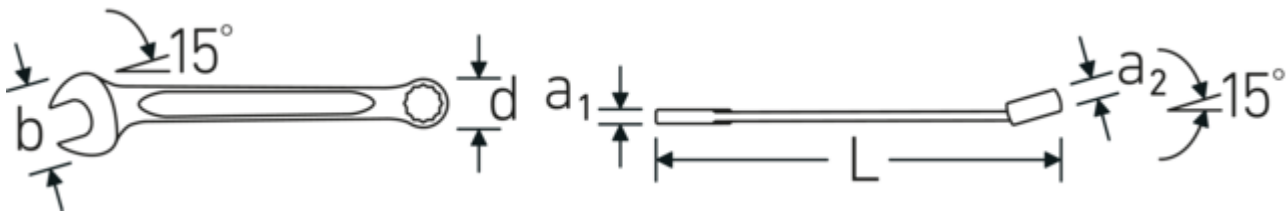

Dünnwandige Ringe

Die geringe Wandstärke unserer Ringe erleichtert das Arbeiten an schwer zugänglichen Schraubstellen. Die Ringseiten sind höher als bei genormten Muttern, was ein Festklemmen ausschließt.

Offset Shaft Design

Unsere Schraubenschlüssel sind so konstruiert, dass sie an den Belastungszonen, wo die größten Kräfte einwirken - nämlich an der Verbindung zwischen Maul und Schaft - zusätzlich verstärkt sind, um so eine Verformung zu verhindern.

Technische Zeichnung.

Technische Attribute.

| | |
|-------------------------|--------------------------------------|
| a1 | 14 mm |
| a2 | 21 mm |
| Breite mm (b) | 103 mm |
| d | 68,4 mm |
| DIN | DIN 3113 Form A / ISO 7738 Form A |
| Länge mm (L) | 530 mm |
| Legierung | Chrome Alloy Steel |
| Maulstellung | 15 ° |
| Oberfläche | verchromt |
| Ringstellung | 15 ° |
| Schlüsselweite 1 [Zoll] | 1 7/8 " |
| Schlüsselweite 2 [Zoll] | 1 7/8 " |