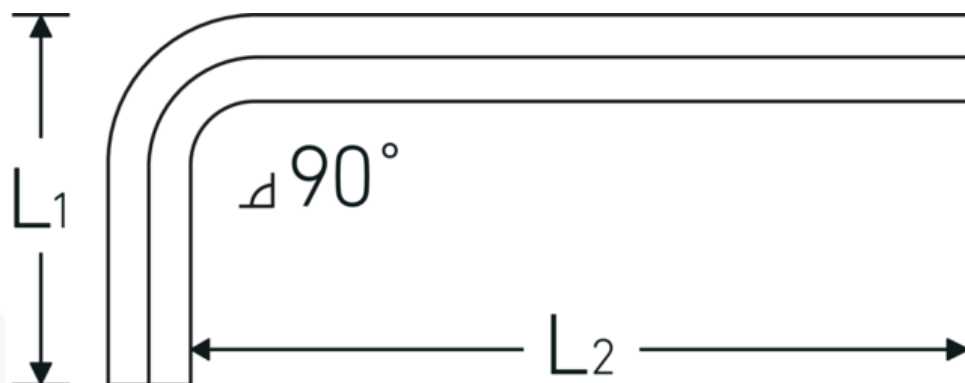

## Sekskantet vinkelskruetrækker

10760a

Art. nr. **43553036**  
GTIN **4018754332397**  
Model **10760a 5/8**  
**WINKELSCHRAUBENDREHER**  
**SECHSKANT**

**Betegnelse.** Sekskantet vinkelskruetrækker Sekskantsdrev 5/8 L.59mm x 160mm

**Egenskaber.**

- til skruer med indv. sekskant
- Chrom-Vanadium, forniklet (0,028; 0,035; 0,050" bruneret)

## Tekniske egenskaber.

Udgangsprofil	Sekskant
Udvendig sekskant (tommer)	5/8

## Logistiske data.

Dybde mm. (IFS)	171
Bredde mm. (IFS)	73

L1	59 mm	Højde mm. (IFS)	18
L2	160 mm	Længde (pakket, mm.)	260
		Bredde (pakket, mm.)	150
		Højde (pakket, mm.)	19
		Volym (förpackad, dm3)	0.741 dm3
		Art. nr.	43553036
		Vægt (brutto, kg)	1,850
		Vægt PAP (kg)	0,000
		Vægt PVC (kg)	0,008
		GTIN	4018754332397
		Oprindelsesland AWR	GERMANY
		Oprindelsesregion	Nordrhein-Westfalen
		WEEE/ElektroG	nicht ear-pflichtig
		Toldtarif nr.	82054000
		Pakkestandard	5
		Vægt (g)	380 g