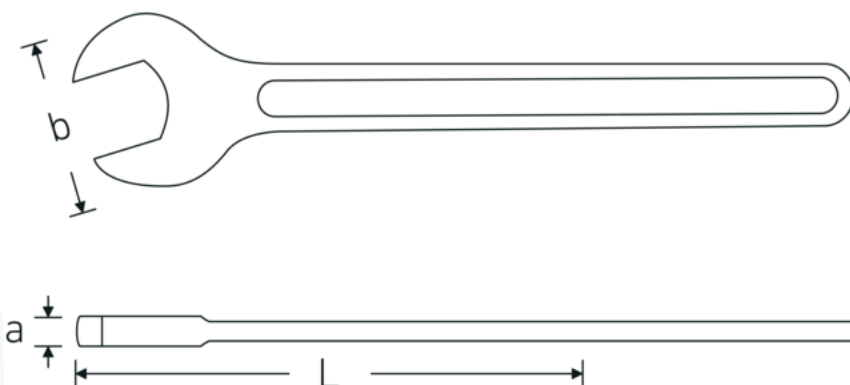

Chiavi ad una bocca

4004

Nr. art **40040550**
GTIN **4018754018383**
Modello **4004 55**

Designazione.

Chiave a una bocca Mis. 55mm Lar.457mm

Descrizione.

- DIN 894 fino a 85 mm
- acciaio speciale, grigio ferro

Vantaggi.

DIN 894 fino a 85 mm

Disegno tecnico.

Attributi tecnici.

a 18 mm
Larghezza mm (b) 112 mm

Dati logistici.

Profondità mm (IFS) 457
Larghezza mm (IFS) 110

DIN	DIN 894	Altezza mm (IFS)	19
Lunghezza mm (L)	457 mm	Lunghezza (imballata, mm)	457
Larghezza tra le piastre 1 [mm]	55 mm	Larghezza (imballata, mm)	110
		Altezza (imballata, mm)	19
		Volume (imballato, dm3)	0.95513 dm3
		N° Art.	40040550
		Peso (lordo, kg)	1,260
		Peso PAP (kg)	0,000
		Peso PVC (kg)	0,000
		GTIN	4018754018383
		Paese di origine AWR	GERMANY
		Regione di origine	Nordrhein-Westfalen
		RAEE/Legge sull'elettricità	nicht ear-pflichtig
		N. tariffa doganale	82041100
		Standard di imballaggio	1
		Peso [mm]	1235 g