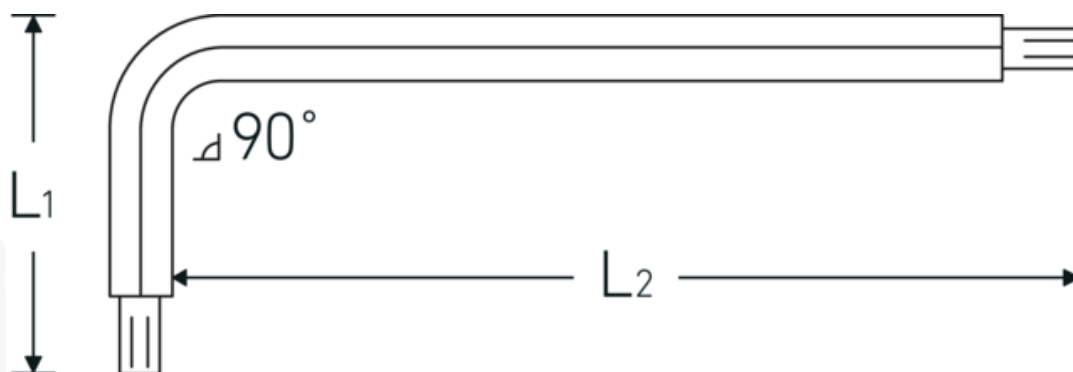

## Kuglehoved-vinkelstiftnøgle

10767

Art. nr. 43263003  
GTIN 4018754332793  
Model 10767 3 KUGELKOPF-  
WINKELSCHRAUBENDREHER  
SECHSKANT

### Betegnelse.

Kuglehoved-vinkelstiftnøgle Sekskantsdrev 3mm L.20mm x 124mm

### Egenskaber.

- til skruer med indiv. sekskant
- med kuglehoved i den lange ende af klingens
- svingvinkel indtil 25° til hver side
- Chrom-Vanadium, bruneret

## Tekniske egenskaber.

Udgangsprofil	Sekskant
Udvendig sekskant (mm.)	3 mm
L1	20 mm
L2	124 mm