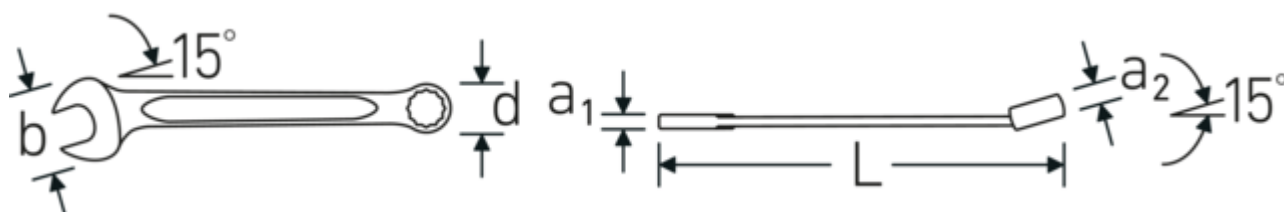

Tekniske egenskaber.

a1	8,4 mm
a2	14,5 mm
Bredde mm. (b)	57,5 mm
d	37,8 mm
DIN	DIN 3113 Form A / ISO 7738 Form A
Længde mm. (L)	300 mm
Kæbeposition	15 °
Overflade	forkromet
Nøglestørrelse 1 [mm.]	26 mm
Ringposition	15 °
Nøglestørrelse 2 [mm.]	26 mm
t	5 mm

Logistiske data.

Dybde mm. (IFS)	305
Bredde mm. (IFS)	58
Højde mm. (IFS)	23
Længde (pakket, mm.)	305
Bredde (pakket, mm.)	100
Højde (pakket, mm.)	59
Volym (förpackad, dm³)	1.7995 dm³
Art. nr.	40082626
Vægt (brutto, kg)	1,575
Vægt PAP (kg)	0,000
Vægt PVC (kg)	0,014
GTIN	4018754018918
Oprindelsesland AWR	GERMANY
Oprindelsesregion	Nordrhein-Westfalen
WEEE/ElektroG	nicht ear-pflichtig