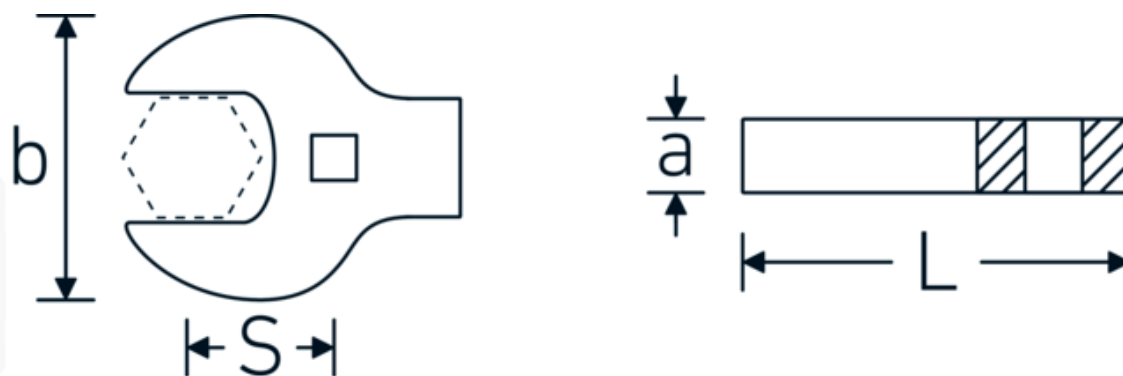

## Crowfoot-Schlüssel heavy-duty, zöllig

540a HD

Art.-Nr. 03501076  
GTIN 4018754198214  
Modell 540A HD SW 2.1/4

### Bezeichnung.

1/2 " Crowfoot-Schlüssel heavy-duty SW 2 1/4" L.95mm

### Eigenschaften.

- für besonders hohe Belastungen, z. B. Edelstahlverschraubungen
- vollständige Nutzung des Schlüsselmauls in Kombination mit Standardknarren oder Drehmomentschlüssel mit festem Vierkant
- verchromt

## Technische Attribute.

<b>a</b>	16 mm
<b>Antriebsvierkant innen (Zoll)</b>	1/2 "
<b>Breite mm (b)</b>	99 mm
<b>Länge mm (L)</b>	95 mm
<b>S</b>	56 mm
<b>Schlüsselweite [Zoll]</b>	2 1/4 "