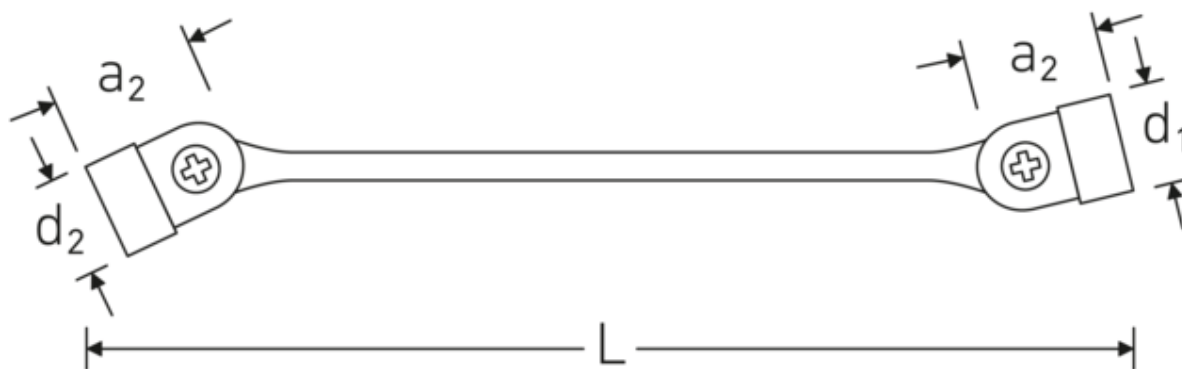

Llaves articuladas dobles FLEXI

FLEXI 29

Núm. art. **43011618**
GTIN **4018754025763**
Modelo **FLEXI 29 16 x 18**

Designación. Llave de doble articulación FLEXI SW 16 x 18 mm Long.249mm

Descripción.

- con doble hexágono
- Chrome-Alloy-Steel, cromadas

Perfil de doble T

Nuestras llaves combinadas y de estrella tienen un rebaje adicional en el centro de la herramienta. Similar al principio de una viga en T doble, proporciona una enorme capacidad de carga y la máxima resistencia a la vez que reduce el peso.

Dibujo técnico.

Atributos técnicos.

a1	22,2 mm
a2	24,7 mm
Perfil de salida	Hexágono doble AS-drive
d1	38,5 mm
d2	40 mm
Longitud mm (L)	249 mm
Superficie	cromado
Anchura de los planos 1 [mm]	16 mm
Anchura de los planos 2 [mm]	18 mm

Datos logísticos.

Profundidad mm (IFS)	250
Anchura mm (IFS)	25
Altura mm (IFS)	25
Longitud (empaquetada, mm)	265
Anchura (empaquetada, mm)	73
Altura en pulgadas	47
Volumen (envasado, dm ³)	0.909215 dm ³
Núm. art.	43011618
Peso (bruto, kg)	1,335
Peso PAP (kg)	0,000
Peso PVC (kg)	0,011
GTIN	4018754025763
País de origen AWR	GERMANY
Región de origen	Nordrhein-Westfalen
RAEE/Ley eléctrica	nicht ear-pflichtig
Arancel de aduanas núm.	82041100
Norma de embalaje	5
Peso	267 g