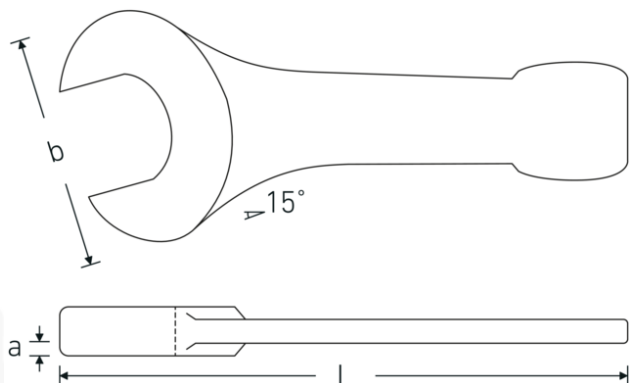

Steekslagsleutel

4204

Artikelnr. **42040046**
GTIN **4018754023707**
Model **4204 46**

Aanwijzing.

Steekslagsleutel Maat 46mm L.255mm

Eigenschappen.

- DIN 133
- gelegeerd staal, staalgrijs

Voordelen.

DIN 133

Technische tekening.

Technische kenmerken.

a 20 mm
Breedte mm (b) 98 mm

Logistieke gegevens.

Diepte mm (IFS) 252
Breedte mm (IFS) 100

DIN	DIN 133	Hoogte mm (IFS)	22
Lengte mm (L)	255 mm	Lengte (verpakt, mm)	252
Flatbreedte 1 [mm]	46 mm	Breedte (verpakt, mm)	100
		Hoogte (verpakt, mm)	22
		Volume (verpakt, dm3)	0.5544 dm3
		Artikelnr.	42040046
		Gewicht (bruto, KG)	1,245
		Gewicht PAP (KG)	0,000
		Gewicht PVC (KG)	0,000
		GTIN	4018754023707
		Land van oorsprong AWR	GERMANY
		Regio van oorsprong	Nordrhein-Westfalen
		WEEE/ElektroG	nicht ear-pflichtig
		Douanetarief nr.	82041100
		Verpakkingsstandaard	1
		Gewicht (g)	1245 g