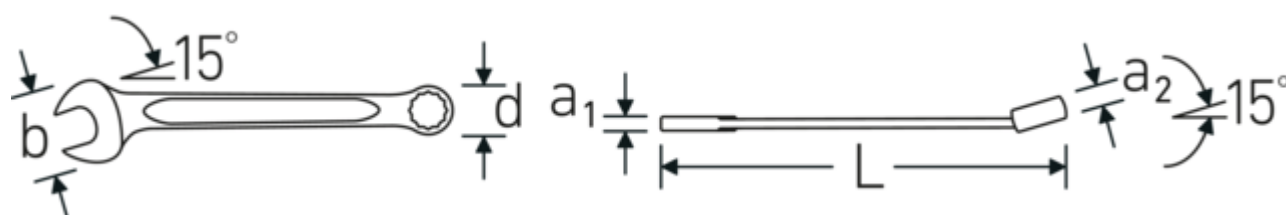

Pierścienie cienkościenne

Cienka średnica ścianek naszych pierścieni ułatwia pracę w ciasnych przestrzeniach. Boki pierścienia są wyższe od standardowych nakrętek, co zapobiega zakleszczaniu.

Offset Shaft Design

Rysunek techniczny.

Atrybuty techniczne.

Liczba narzędzi	20 szt.
Zakres	1/4-1.1/4
DIN	DIN 3113 Form A / ISO 7738 Form A
Pozycja szczęk	15 °
Nr modelu	13a/20

Dane logistyczne.

Głębokość mm (IFS)	380
Szerokość mm (IFS)	65
Wysokość mm (IFS)	100
Długość (w opakowaniu, mm)	380
Szerokość (w opakowaniu, mm)	65
Wysokość (w opakowaniu, mm)	100
Objętość (w opakowaniu, dm ³)	2.47 dm ³
Art. nr	96404804
Waga (brutto, kg)	3,180
Waga PAP (kg)	0,124
Waga PVC (kg)	0,000
GTIN	4018754080878
Kraj pochodzenia AWR	GERMANY
Region pochodzenia	Nordrhein-Westfalen
WEEE/ElektroG	nicht ear-pflichtig
Nr taryfy celnej	82041100
Standard pakowania	1
Waga (g)	3180 g