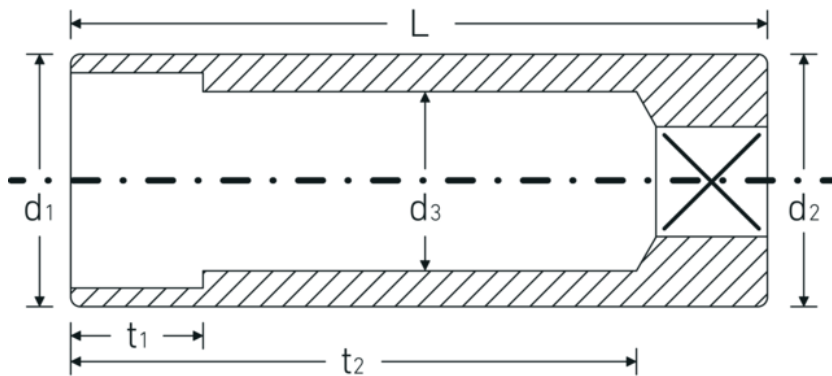

### Bezeichnung.

1/4 " Steckschlüsseinsatz SW 6mm L.50mm

### Eigenschaften.

- lange Ausführung
- Sechskant mit AS-Drive-Profil
- 1/4" Innenvierkant-Antrieb
- HPQ® Hochleistungsstahl, verchromt
- DIN 3124/ISO 2725-1 / ASME B 107.5M / DIN EN 3710 / DIN EN 3709

## Technische Attribute.

Abtriebsprofil	Sechskant AS-Drive
Antriebsvierkant innen (Zoll)	1/4 "
d1	9,2 mm
d2	10,7 mm
d3	5 mm
DIN	DIN 3124 / ISO 2725-1, ASME B 107.5M, DIN EN 3710, DIN EN 3709
Länge mm (L)	50 mm
Schlüsselweite [mm]	6 mm
t1	6 mm
t2	42 mm