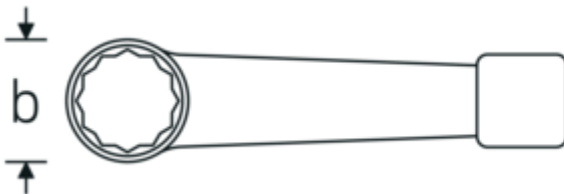

Schlagringschlüssel, metrisch

4205

Art.-Nr. 42050055
GTIN 4018754024254
Modell 4205 55

Bezeichnung.

Schlagringschlüssel SW 55mm L.270mm Spezialstahl

Eigenschaften.

- mit Doppelsechskant
- Spezialstahl, stahlgrau
- DIN 7444

Technische Zeichnung.

Technische Attribute.

a	25 mm
Breite mm (b)	87,5 mm
DIN	DIN 7444
Länge mm (L)	270 mm
Legierung	Spezialstahl
Oberfläche	stahlgrau
Schlüsselweite 1 [mm]	55 mm

Logistikdaten.

Tiefe mm (IFS)	270
Breite mm (IFS)	86
Höhe mm (IFS)	25
WEEE/ElektroG	nicht ear-pflichtig
Länge (verpackt, mm)	270
Breite (verpackt, mm)	86
Höhe (verpackt, mm)	25
Volumen (verpackt, dm ³)	0.5805 dm ³
Art.-Nr.	42050055
Gewicht (brutto, kg)	1,375