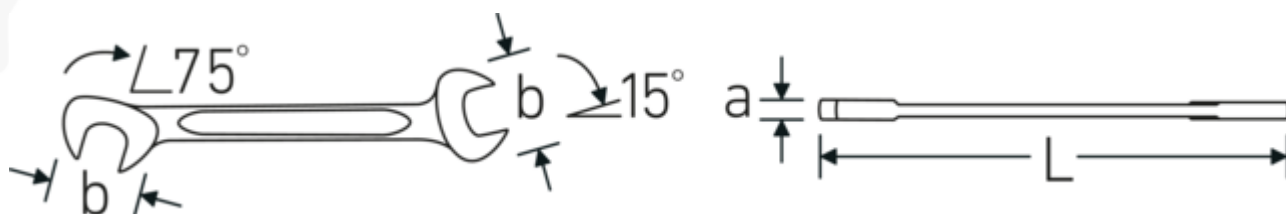

ELECTRIC 12

Art. no. **40061212**
GTIN **4018754018635**
Model **ELECTRIC 12 12**

Label. Stl. 12 mm L.116mm

Features. • kromlegerat stål, förkromade

Technologies and features.

Dubbel T-profil

Våra kombinations- och u-ringnycklar har en extra fördjupning i mitten av verktyget. Precis som principen med en dubbel T-balk ger detta en enorm bärförmåga och maximal styrka samtidigt som vikten minskas.

Offset Shaft Design

Våra skiftnycklar är specialutformade med extra förstärkning i de belastningszoner där den största kraften appliceras - nämligen vid förbindelsen mellan käften och skaftet - för att förhindra deformation.

Technical Drawing.

Technical Attributes.

a	3 mm
Bredd mm (b)	24.2 mm
Längd mm (L)	116 mm
Käkens position	15/75 °
Nyckelstorlek 1 [mm]	12 mm
Nyckelstorlek 2 [mm]	12 mm

Logistics data.

Djup mm (IFS)	116
Bredd mm (IFS)	24
Höjd mm (IFS)	3
Längd (packad, mm)	130
Bredd (packad, mm)	50
Höjd (packad, mm)	18
Volym (förpackad, dm3)	0.117 dm3
Art. no.	40061212
Vikt (brutto, kg)	0,275
Vikt PAP (kg)	0,000
Vikt PVC (kg)	0,004
GTIN	4018754018635
Ursprungsland AWR	GERMANY
Ursprungsregion	Nordrhein-Westfalen
WEEE/ElektroG	nicht ear-pflichtig
Tulltaxa nr.	82041100
Förpackningsstandard	10
Vikt (g)	27 g