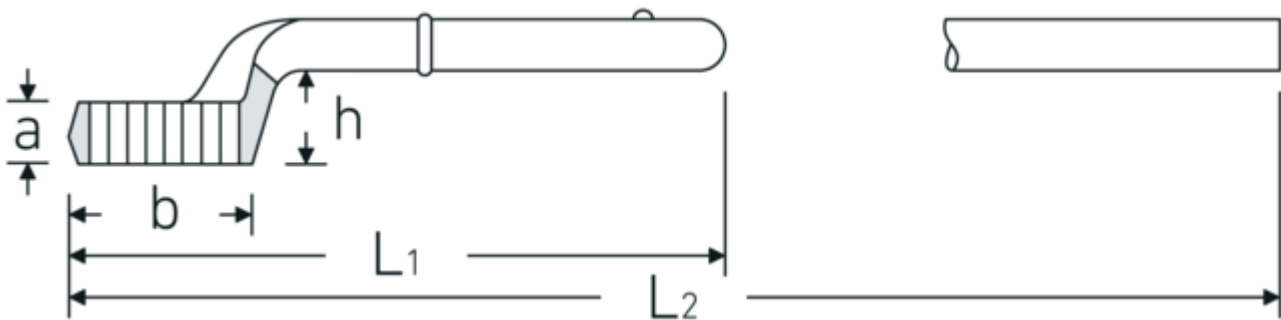

Opsteekringsleutel

5

Artikelnr. **42020036**
GTIN **4018754023455**
Model **5 36**

Aanwijzing.

Opsteekringsleutel Maat 36mm L.245mm

Eigenschappen.

- zonder pijpgreep
- Chrome-Alloy-Steel, verchromd

Technische tekening.

Technische kenmerken.

a	20 mm
Breedte mm (b)	54 mm
voor model	2
Hoogte mm (h)	35,5 mm
L1	245 mm
L2	735 mm
Flatbreedte 1 [mm]	36 mm

Logistieke gegevens.

Diepte mm (IFS)	245
Breedte mm (IFS)	54
Hoogte mm (IFS)	20
Lengte (verpakt, mm)	250
Breedte (verpakt, mm)	55
Hoogte (verpakt, mm)	21
Volume (verpakt, dm ³)	0.28875 dm ³
Artikelnr.	42020036