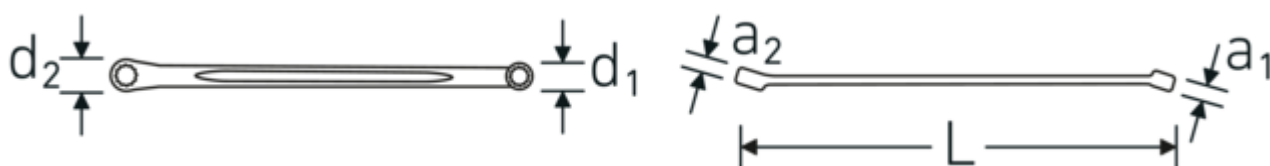

Anti-Slip-Drive

Lo speciale profilo AS-Drive consente un'elevata trasmissione di forza sulle parti piatte di viti e bulloni senza danneggiarli. In questo modo si evita anche di spanare la testa della vite.

Anelli a pareti sottili

Il diametro sottile delle pareti dei nostri anelli facilita il lavoro in spazi ristretti. I lati degli anelli sono più alti dei dadi standard per evitare inceppamenti.

Disegno tecnico.