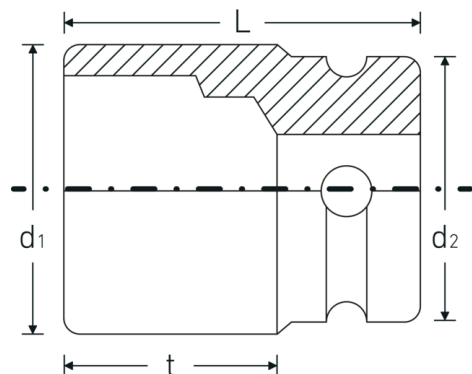

Optimeret funktionalitet

Alle IMPACT-topnøglesatsere har en gennemgående tværboring til forbindelsesstiften samt en dyb rille til sikringsgummiringen. Sikringsstiften belastes ikke ved anvendelsen.

Høj pasningsnøjagtighed.

Den høje pasning på grund af ekstremt tætte tolerancer garanterer en optimal, slørfri overførsel af kræfterne fra slagnøglen til topnøgleindsatsen og en tydeligt forøget holdbarhed.

Teknisk tegning.

Tekniske egenskaber.

Udgangsprofil	hex
Indvendig firkantsdrev (tommer)	1/2 "
d1	19,5 mm
d2	25 mm
DIN	DIN 3129 / ISO 1711-2
Længde mm. (L)	38 mm
Nøglestørrelse [mm.]	12 mm
t	21,5 mm

Logistiske data.

Dybde mm. (IFS)	32
Bredde mm. (IFS)	24
Højde mm. (IFS)	24
WEEE/ElektroG	nicht ear-pflichtig
Længde (pakket, mm.)	150
Bredde (pakket, mm.)	90
Højde (pakket, mm.)	25
Volym (förpackad, dm3)	0.3375 dm3
Art. nr.	23010012
Vægt (brutto, kg)	0,885
Vægt PAP (kg)	0,000
Vægt PVC (kg)	0,004
GTIN	4018754233748
Oprindelsesland AWR	GERMANY
Oprindelsesregion	Nordrhein-Westfalen
Toldtarif nr.	82042000
Pakkestandard	10
Vægt (g)	88 g