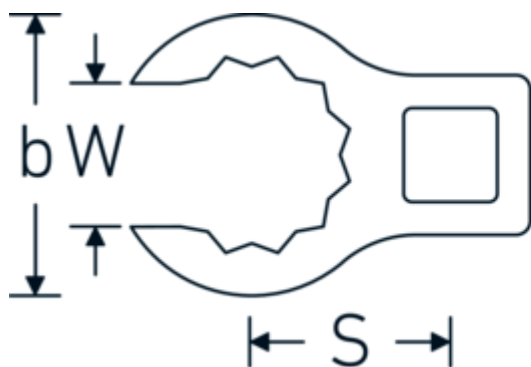

## Crowning-Schlüssel, metrisch

440

Art.-Nr. 02190021

GTIN 4018754003426

Modell 440 21

**Bezeichnung.** 3/8 " Crowring-Schlüssel SW 21mm L.42,8mm

**Eigenschaften.**

- Doppelsechskant mit AS-Drive-Profil
- Chrome Alloy Steel, verchromt

## Technische Zeichnung.

## Technische Attribute.

a	18,5 mm
Antriebsvierkant innen (Zoll)	3/8 "
Breite mm (b)	31,3 mm
Länge mm (L)	42,8 mm
S	22,5 mm
Schlüsselweite [mm]	21 mm
W	16,2 mm