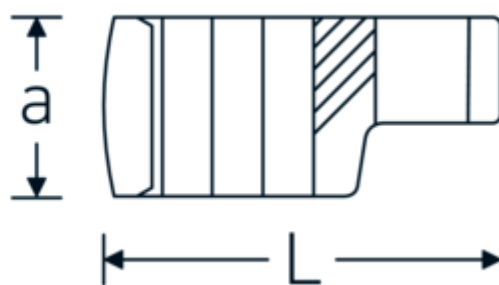

## Crowning-Schlüssel, metrisch

440

Art.-Nr. 02190021

GTIN 4018754003426

Modell 440 21

**Bezeichnung.** 3/8 " Crowring-Schlüssel SW 21mm L.42,8mm

**Eigenschaften.**

- Doppelsechskant mit AS-Drive-Profil
- Chrome Alloy Steel, verchromt

## Technische Zeichnung.

## Technische Attribute.

a	18,5 mm
Antriebsvierkant innen (Zoll)	3/8 "
Breite mm (b)	31,3 mm
Länge mm (L)	42,8 mm
S	22,5 mm
Schlüsselweite [mm]	21 mm
W	16,2 mm