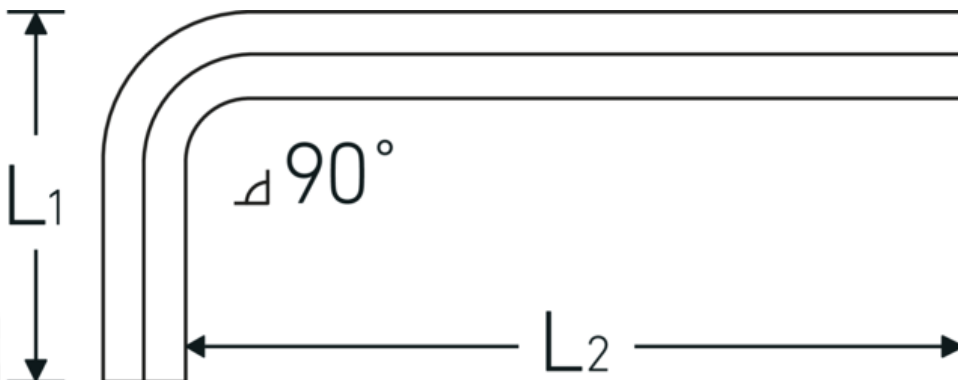

Haakse schroevendraaier

10760a

Artikelnr. **43553008**
GTIN **4018754332304**
Model **10760a 1/8**
WINKELSCHRAUBENDREHER
SECHSKANT

Aanwijzing.

Haakse schroevendraaier Uitgang zeshoek 1/8 L.22mm x 57mm

Eigenschappen.

- voor binnenzeskantbouten
- Chroom-Vanadium, vernikkeld (0,028; 0,035; 0,050" gebruineerd)

Voordelen.

voor inbusschroeven

Technische tekening.

Technische kenmerken.

Uitvoerprofiel Zeskant

Logistieke gegevens.

Diepte mm (IFS) 64
Breedte mm (IFS) 22

Uitgaande zeskant buiten (inch)	1/8
L1	22 mm
L2	57 mm

Hoogte mm (IFS)	4
Lengte (verpakt, mm)	170
Breedte (verpakt, mm)	100
Hoogte (verpakt, mm)	5
Volume (verpakt, dm3)	0.085 dm3
Artikelnr.	43553008
Gewicht (bruto, KG)	0,060
Gewicht PAP (KG)	0,000
Gewicht PVC (KG)	0,004
GTIN	4018754332304
Land van oorsprong AWR	GERMANY
Regio van oorsprong	Nordrhein-Westfalen
WEEE/ElektroG	nicht ear-pflichtig
Douanetarief nr.	82054000
Verpakkingsstandaard	10
Gewicht (g)	5 g