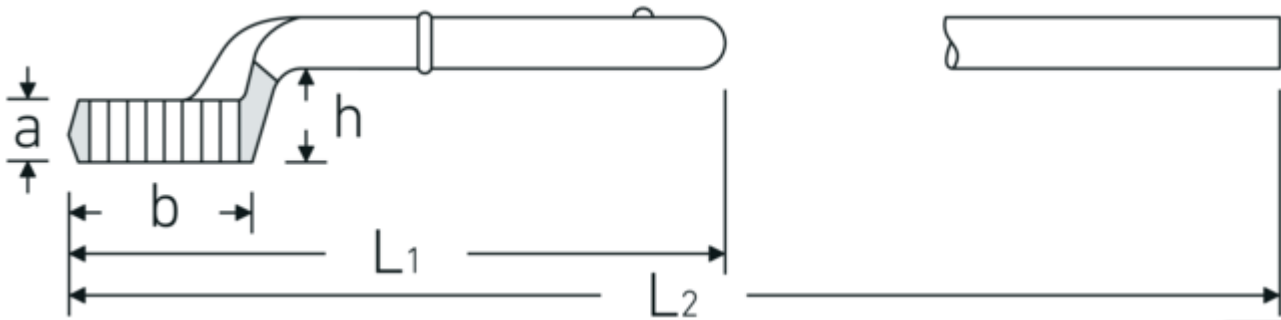

Opsteekringsleutel

5

Artikelnr. **42020046**
GTIN **4018754023509**
Model **5 46**

Aanwijzing.

Opsteekringsleutel Maat 46mm L.280mm

Eigenschappen.

- zonder pijpgreep
- Chrome-Alloy-Steel, verchromd

Technische tekening.

Technische kenmerken.

a	23 mm
Breedte mm (b)	69 mm
voor model	3
Hoogte mm (h)	40 mm
L1	280 mm
L2	910 mm
Flatbreedte 1 [mm]	46 mm

Logistieke gegevens.

Diepte mm (IFS)	282
Breedte mm (IFS)	68
Hoogte mm (IFS)	59
Lengte (verpakt, mm)	282
Breedte (verpakt, mm)	68
Hoogte (verpakt, mm)	59
Volume (verpakt, dm3)	1.131384 dm3
Artikelnr.	42020046