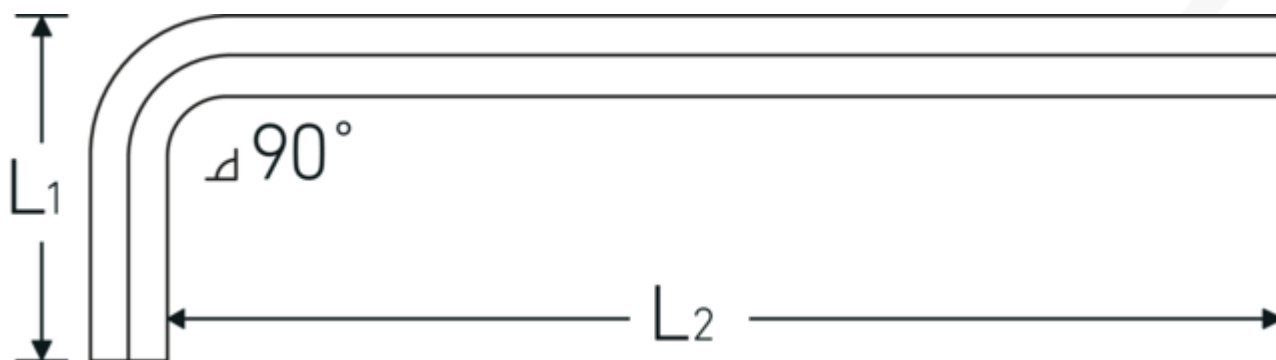

Sechskant-Winkelschraubendreher

10765

Art.-Nr. 43213007
GTIN 4018754332489
Modell 10765 7
WINKELSCHRAUBENDREHER
SECHSKANT

Bezeichnung. Sechskant-Winkelschraubendreher Abtriebssechskant 7mm L.34mm x 190mm

Eigenschaften.

- extra lange Ausführung
- für **metrische** Innensechskantschrauben
- Chrome Alloy Steel, vernickelt
- DIN ISO 2936

Technische Zeichnung.

Technische Attribute.

Abtriebssechskant außen (mm)	7 mm
DIN	DIN ISO 2936
L1	34 mm
L2	190 mm

Logistikdaten.

Tiefe mm (IFS)	195
Breite mm (IFS)	40
Höhe mm (IFS)	8
WEEE/ElektroG	nicht ear-pflichtig
Länge (verpackt, mm)	340
Breite (verpackt, mm)	106

Höhe (verpackt, mm)	9
Volumen (verpackt, dm³)	0.32436 dm ³
Art.-Nr.	43213007
Gewicht (brutto, kg)	0,720
Gewicht PAP (kg)	0,000
Gewicht PVC (kg)	0,008
GTIN	4018754332489
Ursprungsland AWR	GERMANY
Ursprungsregion	Nordrhein-Westfalen
Zolltarifnr.	82054000
Packnorm	10
Gewicht (g)	74 g