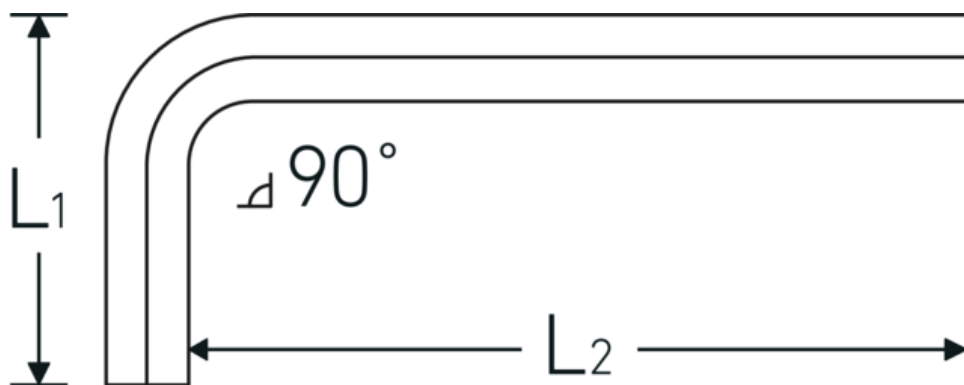

10760a

Art. no. **43553008**
 GTIN **4018754332304**
 Model **10760a 1/8**
WINKELSCHRAUBENDREHER
SECHSKANT

Label. Utgång sexkant 1/8 L.22mm x 57mm

Features.

- för insexskruv
- kromvanadium, förnicklade (0,028; 0,035; 0,050" brunerade)

Technical Drawing.

Technical Attributes.

Utgång sexkant utsida (tum)	1/8
L1	22 mm
L2	57 mm

Logistics data.

Djup mm (IFS)	64
Bredd mm (IFS)	22
Höjd mm (IFS)	4
Längd (packad, mm)	170
Bredd (packad, mm)	100
Höjd (packad, mm)	5
Volym (förpackad, dm3)	0.085 dm3