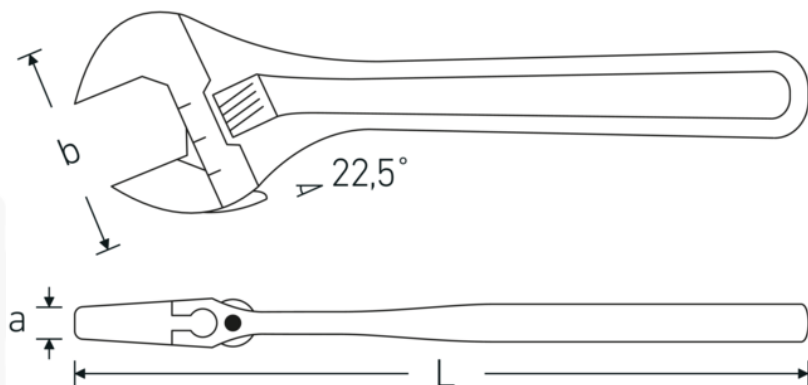

### Designazione.

Chiave a una bocca regolabile Mis. max. 53mm Lar.462mm

### Descrizione.

- sinistre
- DIN 3117/ISO 6787 (Forma B)
- ASME B 107.100
- bocca inclinata a 22,5°
- Chrom-Vanadium, fosfatate

## Attributi tecnici.

|                                       |                               |
|---------------------------------------|-------------------------------|
| <b>a</b>                              | 30 mm                         |
| <b>Larghezza mm (b)</b>               | 124 mm                        |
| <b>DIN</b>                            | DIN 3117 / ISO 6787<br>Form B |
| <b>Gr.</b>                            | 18                            |
| <b>Lunghezza mm (L)</b>               | 462 mm                        |
| <b>Larghezza massima tra i piatti</b> | 53 mm                         |