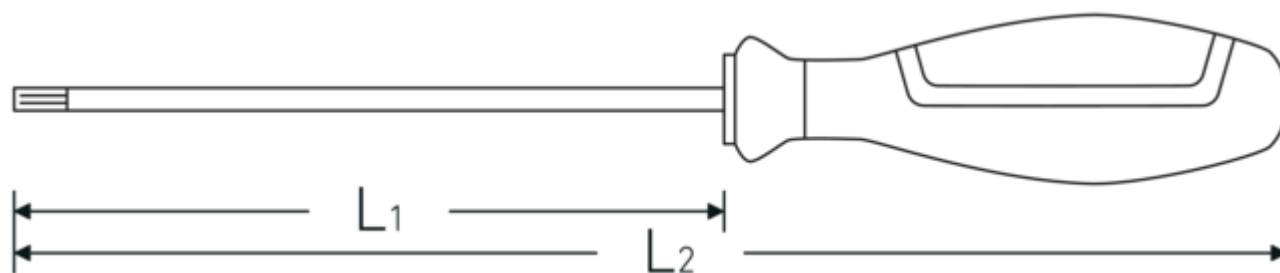

Zalety.

do wkrętów wewnętrznych TORX®

Najważniejsze cechy produktu.

Wyjątkowe wykonanie.

Ostrza wykonane są z wyjątkowo cienkiej, przemysłowej stali stopowej chromowej, całościowo hartowanej i tak zamocowanej w rękojeści, że tam nie spadają.

Rysunek techniczny.

Atrybuty techniczne.

Profil wyjściowy	TORX®
Rozmiar profilu wyjściowego	T20
L1	100 mm
L2	205 mm

Dane logistyczne.

Głębokość mm (IFS)	205
Szerokość mm (IFS)	15
Wysokość mm (IFS)	15
Długość (w opakowaniu, mm)	210
Szerokość (w opakowaniu, mm)	80
Wysokość (w opakowaniu, mm)	45
Objętość (w opakowaniu, dm ³)	0.756 dm ³
Art. nr	46503020
Waga (brutto, kg)	0,284
Waga PAP (kg)	0,050
Waga PVC (kg)	0,000
GTIN	4018754278060
Kraj pochodzenia AWR	GERMANY
Region pochodzenia	Nordrhein-Westfalen
WEEE/ElektroG	nicht ear-pflichtig
Nr taryfy celnej	82054000
Standard pakowania	5
Waga (g)	50 g