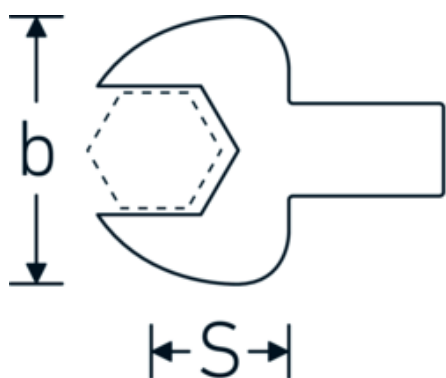

Gaffel-indstiksværktøj

731/40

Art. nr. 58214021
GTIN 4018754033997
Model 731/40 21

Betegnelse.

Gaffel-indstiksværktøj Str. 21mm Værktøjshold.14 x 18

Fordele.

Til momentnøgler med firkantet indstik

Teknisk tegning.

Tekniske egenskaber.

Bredde mm. (b)	50 mm
Værktøjsholderens størrelse [indvendig firkant]	14 x 18 mm
Højde mm. (h)	11 mm

Logistiske data.

Dybde mm. (IFS)	62
Bredde mm. (IFS)	51
Højde mm. (IFS)	22
WEEE/ElektroG	nicht ear-pflichtig

S	25 mm	Længde (pakket, mm.)	62
Nøglestørrelse [mm.]	21 mm	Bredde (pakket, mm.)	51
		Højde (pakket, mm.)	22
		Volym (förpackad, dm3)	0.069564 dm3
		Art. nr.	58214021
		Vægt (brutto, kg)	0,174
		Vægt PAP (kg)	0,000
		Vægt PVC (kg)	0,002
		GTIN	4018754033997
		Oprindelsesland AWR	GERMANY
		Oprindelsesregion	Nordrhein-Westfalen
		Toldtarif nr.	82041100
		Pakkestandard	1
		Vægt (g)	171 g