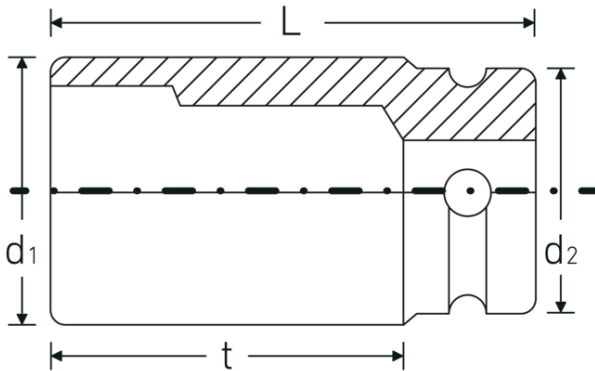

### Geoptimaliseerde functionaliteit.

Alle IMPACT-doppen hebben een doorlopend boorgat voor de verbindingstift en een diepe groef voor de rubberen veiligheidsring. De verbindingstift wordt bij gebruik niet belast.

## Technische kenmerken.

Uitvoerprofiel	zeskant
Aandrijving vierkant binnen (inch)	3/4 "
d1	35 mm
d2	44 mm
DIN	DIN 3129 / ISO 1711-2
Lengte mm (L)	50 mm
Sleutelplaatdikte [mm]	21 mm
t	25 mm