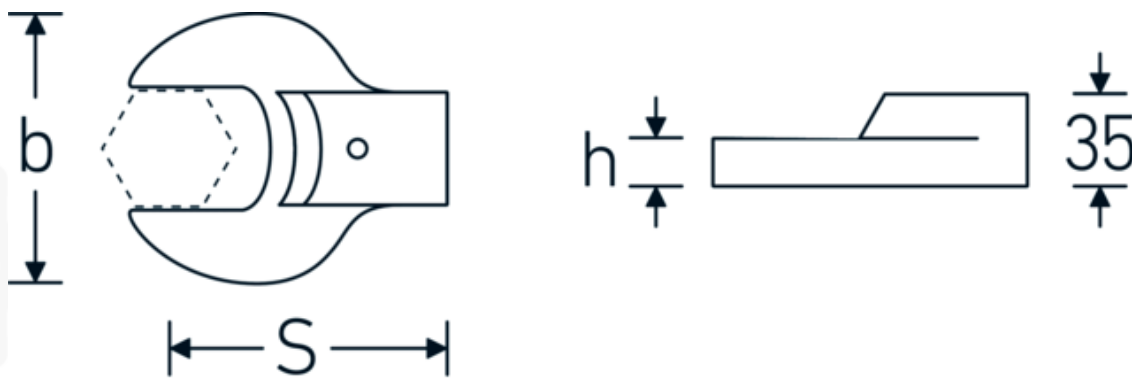

### Aanwijzing.

Opsteeksteeksleutel Maat 24mm Wkz.Aufn.24,5 x 28

## Technische kenmerken.

Breedte mm (b)	50 mm
Maat gereedschapshouder buitenvierkant	24,5 x 28 mm
Hoogte mm (h)	13 mm
S	95 mm
Sleutelplaatdikte [mm]	24 mm

## Logistieke gegevens.

Diepte mm (IFS)	110
Breedte mm (IFS)	50
Hoogte mm (IFS)	35
WEEE/ElektroG	nicht ear-pflichtig
Lengte (verpakt, mm)	110
Breedte (verpakt, mm)	50
Hoogte (verpakt, mm)	35
Volume (verpakt, dm3)	0.1925 dm3
Artikelnr.	58218024
Gewicht (bruto, KG)	0,601
Gewicht PAP (KG)	0,000
Gewicht PVC (KG)	0,004
GTIN	4018754132249
Land van oorsprong AWR	GERMANY
Regio van oorsprong	Nordrhein-Westfalen
Douanetarief nr.	82041100
Verpakkingsstandaard	1
Gewicht (g)	601 g