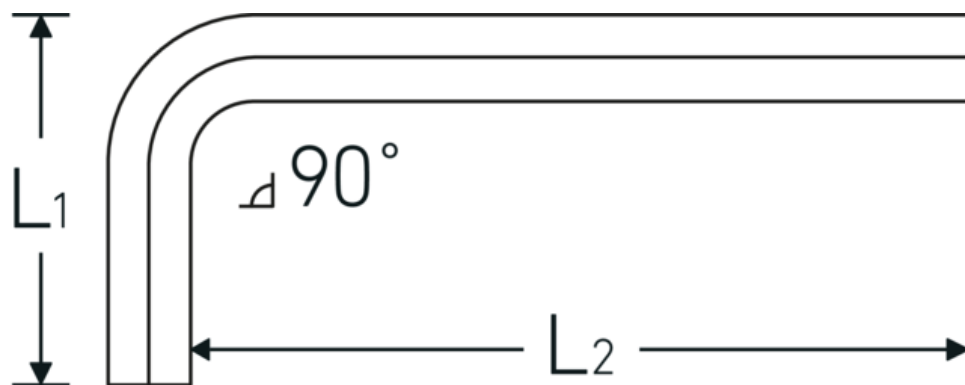

Insexnycklar

10760

Art. no. **43153250**
 GTIN **4018754332106**
 Model **10760 2.5**
WINKELSCHRAUBENDREHER
SECHSKANT

Label. Utgång sexkant 2,5mm L.20,5mm x 58,5mm

Features.

- DIN ISO 2936
- för insexskruv
- kromvanadium, förnicklade (0,7; 0,9; 1,3 mm brunerade)

Technical Drawing.

Technical Attributes.

Utgång sexkant utsida (mm)	2,5 mm
DIN	DIN ISO 2936
L1	20,5 mm
L2	58,5 mm

Logistics data.

Djup mm (IFS)	57
Bredd mm (IFS)	20
Höjd mm (IFS)	3
Längd (packad, mm)	175
Bredd (packad, mm)	100
Höjd (packad, mm)	4

Variants.

Art. no.	Modell no. (ERP)	Beteckning	GTIN
43153090	10760 0.9MM 0.035 ZOLL WINKELSCHRAUBENDREHER SECHSKANT	Utgång sexkant 0,9mm L.11mm x 33mm	4018754332069
43153130	10760 1.3MM 0.050 ZOLL WINKELSCHRAUBENDREHER SECHSKANT	Utgång sexkant 1,3mm L.13mm x 41mm	4018754332076
43153150	10760 1.5 WINKELSCHRAUBENDREHER SECHSKANT	Utgång sexkant 1,5mm L.15,5mm x 46,5mm	4018754332083
43153002	10760 2 WINKELSCHRAUBENDREHER SECHSKANT	Utgång sexkant 2mm L.18mm x 52mm	4018754332090
43153250	10760 2.5 WINKELSCHRAUBENDREHER SECHSKANT	Utgång sexkant 2,5mm L.20,5mm x 58,5mm	4018754332106
43153003	10760 3 WINKELSCHRAUBENDREHER SECHSKANT	Utgång sexkant 3mm L.23mm x 66mm	4018754332113
43153004	10760 4 WINKELSCHRAUBENDREHER SECHSKANT	Utgång sexkant 4mm L.29mm x 74mm	4018754332120
43153005	10760 5 WINKELSCHRAUBENDREHER SECHSKANT	Utgång sexkant 5mm L.33mm x 85mm	4018754332137
43153006	10760 6 WINKELSCHRAUBENDREHER SECHSKANT	Utgång sexkant 6mm L.38mm x 96mm	4018754332144
43153007	10760 7 WINKELSCHRAUBENDREHER SECHSKANT	Utgång sexkant 7mm L.41mm x 102mm	4018754332151