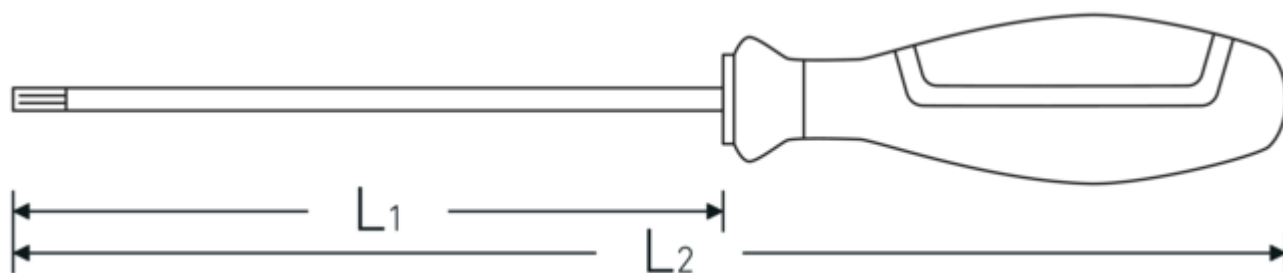

## Technical Attributes.

Storlek utmatningsprofil	T10
L1	80 mm
L2	165 mm