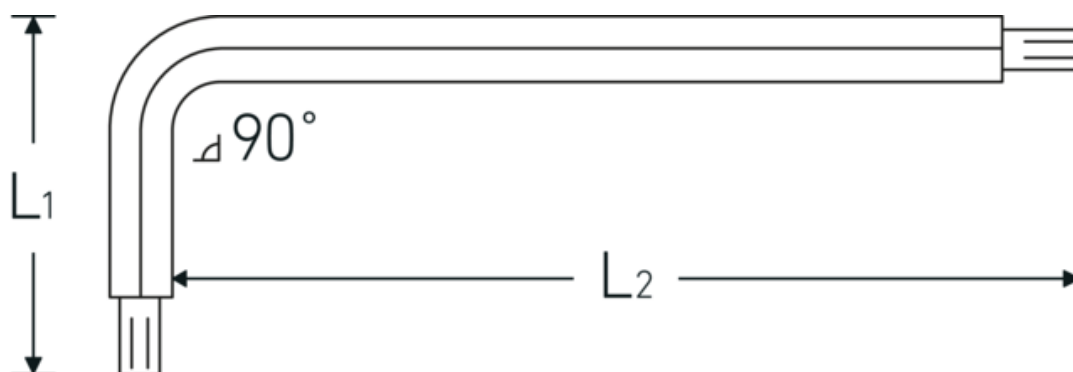

TORX® Kugelkopf- Winkelschraubendreher

10771

Art.-Nr. **43273027**
GTIN **4018754332717**
Modell **10771 T27 KUGELKOPF-
WINKELSCHRAUBENDREHER
TORX**

Bezeichnung.

TORX® Kugelkopf-Winkelschraubendreher L.36mm x 176mm

Eigenschaften.

- lange Ausführung
- für Innen-TORX® Schrauben
- Kugelkopf am langen Schaftende
- Schwenkwinkel bis 25° zu jeder Seite
- Chrome Alloy Steel, vernickelt

Technische Zeichnung.

Technische Attribute.

Abtriebsprofil	TORX®
Größe Abtriebsprofil	T27
L1	36 mm
L2	176 mm

Logistikdaten.

Tiefe mm (IFS)	110
Breite mm (IFS)	24
Höhe mm (IFS)	6
WEEE/ElektroG	nicht ear-pflichtig

Länge (verpackt, mm)	110
Breite (verpackt, mm)	24
Höhe (verpackt, mm)	6
Volumen (verpackt, dm³)	0.01584 dm ³
Art.-Nr.	43273027
Gewicht (brutto, kg)	0,022
Gewicht PAP (kg)	0,000
Gewicht PVC (kg)	0,000
GTIN	4018754332717
Ursprungsland AWR	GERMANY
Ursprungsregion	Nordrhein-Westfalen
Zolltarifnr.	82041100
Packnorm	1
Gewicht (g)	28 g

Varianten.

Art.-Nr.	Modell-Nr. (ERP)	Bezeichnung	GTIN
43273009	10771 T9 KUGELKOPF- WINKELSCHRAUBENDREHER TORX	TORX® Kugelkopf- Winkelschraubendreher L.18mm x 67mm	4018754332663
43273010	10771 T10 KUGELKOPF- WINKELSCHRAUBENDREHER TORX	TORX® Kugelkopf- Winkelschraubendreher L.23mm x 121mm	4018754332670
43273015	10771 T15 KUGELKOPF- WINKELSCHRAUBENDREHER TORX	TORX® Kugelkopf- Winkelschraubendreher L.27mm x 136mm	4018754332687
43273020	10771 T20 KUGELKOPF- WINKELSCHRAUBENDREHER TORX	TORX® Kugelkopf- Winkelschraubendreher L.29mm x 148mm	4018754332694
43273025	10771 T25 KUGELKOPF- WINKELSCHRAUBENDREHER TORX	TORX® Kugelkopf- Winkelschraubendreher L.33mm x 163mm	4018754332700
43273027	10771 T27 KUGELKOPF- WINKELSCHRAUBENDREHER TORX	TORX® Kugelkopf- Winkelschraubendreher L.36mm x 176mm	4018754332717
43273030	10771 T30 KUGELKOPF- WINKELSCHRAUBENDREHER TORX	TORX® Kugelkopf- Winkelschraubendreher L.38mm x 191mm	4018754332724
43273040	10771 T40 KUGELKOPF- WINKELSCHRAUBENDREHER TORX	TORX® Kugelkopf- Winkelschraubendreher L.43mm x 210mm	4018754332731