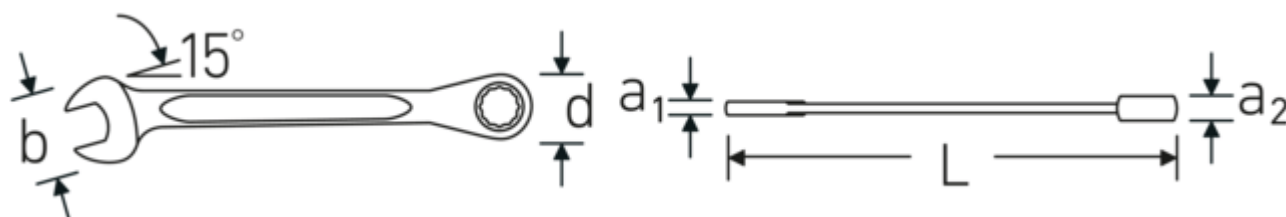

Technical Drawing.

Technical Attributes.

Antall tenner	72
Arbeidsvinkel	5 °
Bredde mm (b)	20 mm
d	22,0 mm
Lengde mm (L)	165 mm
Kjevens posisjon	15 °
Nøkkelstørrelse 1 [mm]	11 mm
Nøkkelstørrelse 2 [mm]	11 mm

Logistics data.

Dybde mm (IFS)	165
Bredde mm (IFS)	20
Høyde mm (IFS)	10
Längd (pakket, mm)	250
Bredde (pakket, mm)	100
Høyde (pakket, mm)	20
Volum (pakket, dm³)	0.5 dm³
Varenr.	40171111
Vekt (brutto, kg)	0,376
Vekt PAP (kg)	0,000
Vekt PVC (kg)	0,000
GTIN	4018754281893
Opprinnelsesland AWR	TAIWAN, PROVINCE OF CHINA
Opprinnelsesregion	Ausländischer Ursprung
WEEE/ElektroG	nicht ear-pflichtig
Tolltariff nr.	82041100
Emballasjestandard	5
Vekt (g)	69 g

Variants.

Varenr.	Modell nr. (ERP)	Betegnelse	GTIN
40170808	OPEN RATCH 17F 8	Skralle ringnøkkel ÅPEN SKRALLE Str. 8 mm L.145mm	4018754281862
40170909	OPEN RATCH 17F 9	Skralle ringnøkkel ÅPEN SKRALLE Str. 9 mm L.150mm	4018754281879
40171010	OPEN RATCH 17F 10	Skralle ringnøkkel ÅPEN SKRALLE Str. 10 mm L.160mm	4018754281886